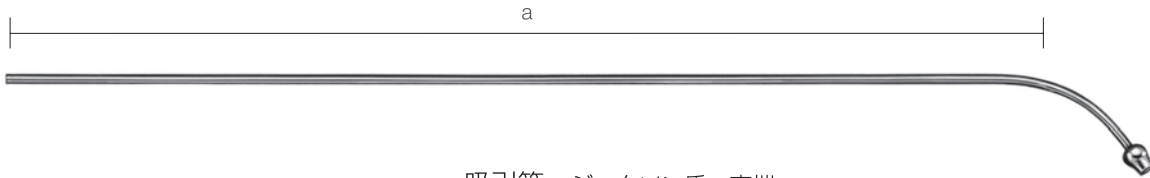

\* 10407300  
直達スプレー 小野氏  
( 嘴管 4 本付 )

- |          |    |                     |
|----------|----|---------------------|
| 10407301 | 本体 | 直達スプレー小野氏用          |
| 10407302 | 嘴管 | 直達スプレー小野氏用 曲 a 235  |
| 10407303 | 嘴管 | 直達スプレー小野氏用 直 450 mm |
| 10407304 | 嘴管 | 直達スプレー小野氏用 直 300 mm |
| 10407305 | 嘴管 | 直達スプレー小野氏用 直 70 mm  |

\* ゴム球、ポンプ部、瓶などの単品も取り扱っております。

吸引管 ジャクソン氏 直端

	(外径) (a)		(外径) (a)
10407400	3.5×200 mm	10407408	3.0×200 mm
10407401	3.5×250 mm	10407409	3.0×250 mm
10407402	3.5×300 mm	10407410	3.0×300 mm
10407403	3.5×350 mm	10407411	3.0×350 mm
10407404	3.5×400 mm	10407412	3.0×400 mm
10407405	3.5×450 mm	10407413	3.0×450 mm
10407406	3.5×500 mm	10407414	3.0×500 mm
10407407	3.5×550 mm	10407415	3.0×550 mm

直達捲綿子 キリアン氏

	(a)		(a)
10409300	200 mm	10409304	400 mm
10409301	250 mm	10409305	450 mm
10409302	300 mm	10409306	500 mm
10409303	350 mm	10409307	550 mm

1/1 10409400  
直達捲綿子 ブリュウニングス氏  
全長 600