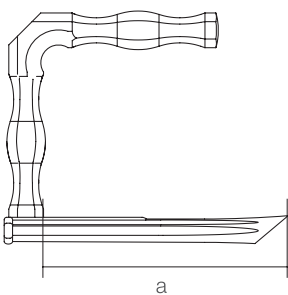

喉頭鏡

喉頭鏡

齋藤氏
ラリngo用 三つ穴式
梨地

10338571
大
a 150

10338572
中
a 150

10338573
小
a 148

10338574
極小
a 148

1/1

くぼみ付喉頭鏡

声門後部操作用
ラリngo用
梨地

10339071
大
a 150

10339072
中
a 150

10339073
小
a 148

10339074
極小
a 148

1/1

10338575

喉頭鏡
小児用 ラリngo用
梨地
a 100

1/1

10338400

喉頭鏡ホルダー
斎藤氏 シリコンゴム付

ファイバーライトガイドケーブル

10338600

ラリngo喉頭鏡用 150 cm
a 135

10350100