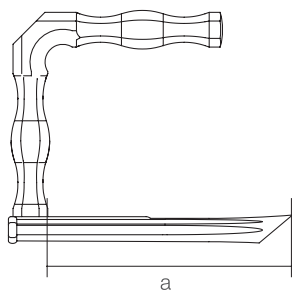

喉頭鏡

喉頭鏡

齋藤氏
ラリngo用 三つ穴式
梨地

10338571
大
a 150

10338572
中
a 150

10338573
小
a 148

10338574
極小
a 148

1/1

くぼみ付喉頭鏡

声門後部操作用
ラリngo用
梨地

10339071
大
a 150

10339072
中
a 150

10339073
小
a 148

10339074
極小
a 148

1/1

10338575

喉頭鏡
小児用 ラリngo用
梨地
a 100

1/1

10338400

喉頭鏡ホルダー
斎藤氏 シリコンゴム付

ファイバーライトガイドケーブル

10338600

ラリngo喉頭鏡用 150 cm
a 135

10350100