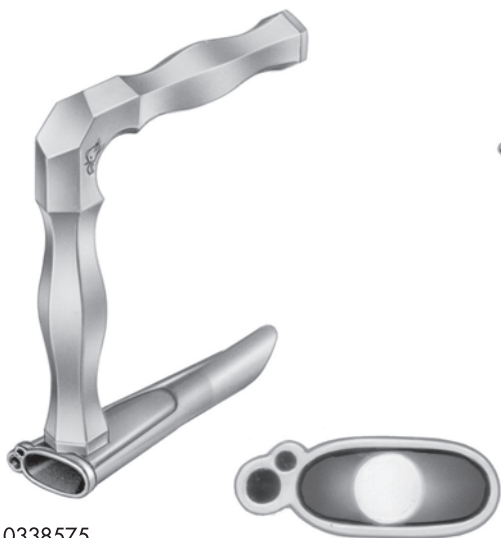

喉頭鏡

喉頭鏡

齋藤氏
ラリngo用 三つ穴式
梨地

10338571
大
a 150

10338572
中
a 150

10338573
小
a 148

10338574
極小
a 148

1/1

くぼみ付喉頭鏡

声門後部操作用
ラリngo用
梨地

10339071
大
a 150

10339072
中
a 150

10339073
小
a 148

10339074
極小
a 148

1/1

10338575

喉頭鏡
小児用 ラリngo用
梨地
a 100

1/1

10338400

喉頭鏡ホルダー
斎藤氏 シリコンゴム付

ファイバーライトガイドケーブル

10338600

ラリngo喉頭鏡用 150 cm
a 135

10350100

小児ラリngo喉頭鏡用 150 cm
a 85

10338700

喉頭鏡ホルダー支持台
ラリngo用
a 225 b 700 c 250~300