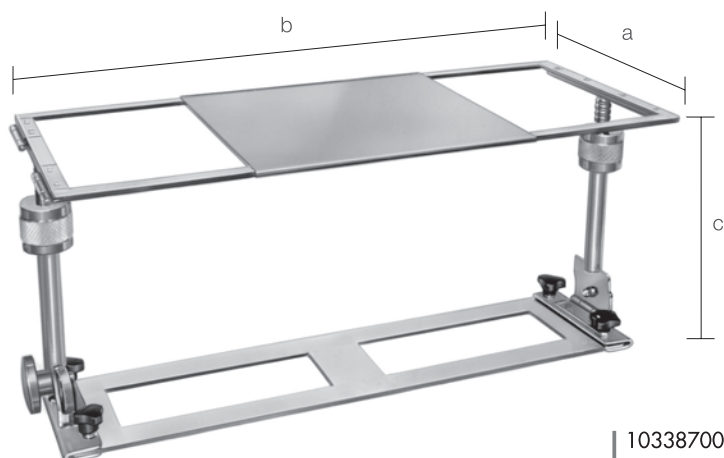

喉頭鏡
小児用 ラリngo用
梨地
a 100

1/1

10338400

喉頭鏡ホルダー
斎藤氏 シリコンゴム付

ファイバーライトガイドケーブル

10338600

ラリngo喉頭鏡用 150 cm
a 135

10350100

小児ラリngo喉頭鏡用 150 cm
a 85

10338700

喉頭鏡ホルダー支持台
ラリngo用
a 225 b 700 c 250~300