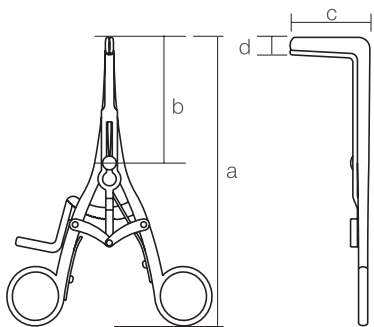

10340100
気管開創器
東大型 三弁固定式
a 140 b 60 c 35 d 6

10340200
気管開創器
ラボルデ氏 三弁
a 130 b 55 c 30 d 4

10340300
気管開創器
トロウジャー氏 二弁
a 130 b 55 c 30 d 3

10340400
気管開創器
城所氏
a 140 b 60 c 40 d 3

10340500
気管開創器
北大型
a 130 b 50 c 40 d 5