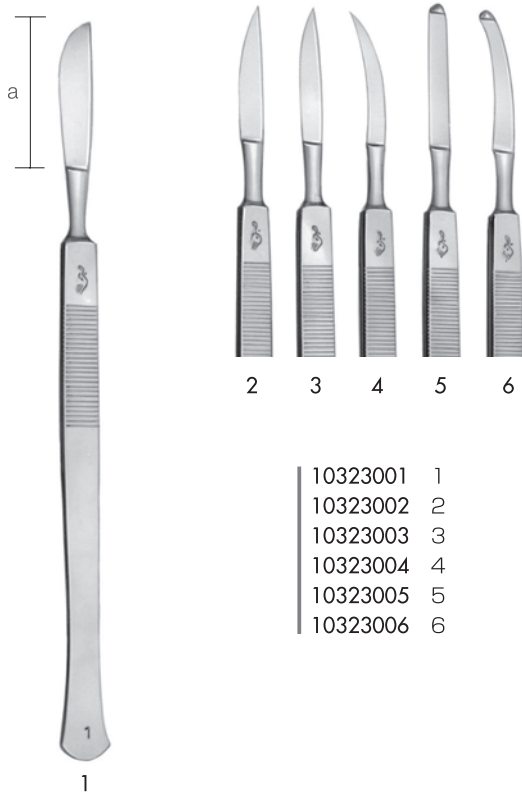

気管截開刀
全長 148 a 30

- 10323001 1
- 10323002 2
- 10323003 3
- 10323004 4
- 10323005 5
- 10323006 6

気管用扁平小鈍鉤
全長 175

- | | (a) | (b) |
|----------|-----------|-----|
| 10323400 | 5 × 15 mm | |
| 10322600 | 5 × 20 mm | |
| 10322601 | 5 × 25 mm | |
| 10322602 | 5 × 35 mm | |

気管用単鉤
全長 173

10323100
鋭鉤

10323101
鈍鉤

気管用双鉤
全長 173

10323200
鋭鉤
a 5.5

10323201
鈍鉤
a 4.5

気管用三爪鉤
全長 173

10323300
鋭鉤
a 8

10323301
鈍鉤
a 7