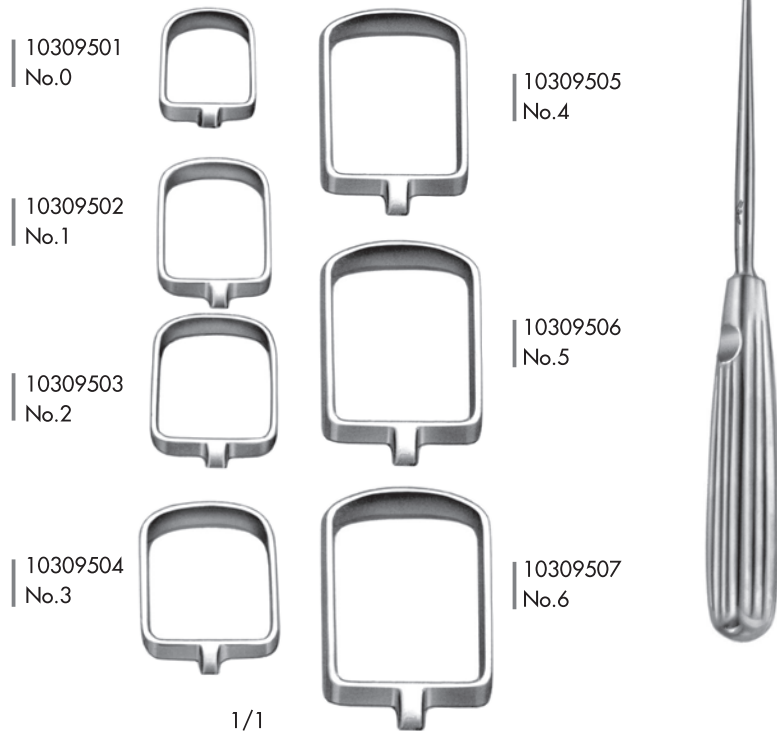

輪状刀 ベックマン氏
全長 210

1/1

10313100
喉頭消息子
先銀製
全長 250

10314000
甲状腺消息子
コツヘル氏
全長 165 a 65