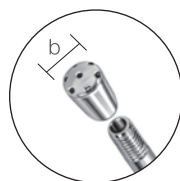

扁桃吸引剥離子・扁桃吸引管・口蓋弓鉤

1030700  
手術用扁桃吸引剥離子  
笹木氏  
全長225 a20 b7

10307100  
手術用扁桃吸引剥離子  
吉田氏  
全長240 a25 b6

10307200  
扁桃吸引管  
ヤンカウエル氏  
a250 b8φ

10303200  
口蓋弓鉤  
千葉大型  
全長218 a4 b10

10307300  
口蓋弓鉤  
久保氏  
全長215 a36 b4.5

10307400  
口蓋弓鉤  
ジョンソン氏  
全長215 a5 b9 c6

扁桃吸引管 レーダー氏 ガラス製

10317900  
大

10317901  
中

10317902  
小