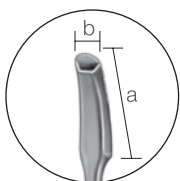

扁桃吸引剥離子・扁桃吸引管・口蓋弓鉤

1030700  
手術用扁桃吸引剥離子  
笹木氏  
全長225 a20 b7

10307100  
手術用扁桃吸引剥離子  
吉田氏  
全長240 a25 b6

10307200  
扁桃吸引管  
ヤンカウエル氏  
a250 b8φ

10303200  
口蓋弓鉤  
千葉大型  
全長218 a4 b10

10307300  
口蓋弓鉤  
久保氏  
全長215 a36 b4.5

10307400  
口蓋弓鉤  
ジョンソン氏  
全長215 a5 b9 c6

扁桃吸引管 レーダー氏 ガラス製

10317900  
大

10317901  
中

10317902  
小