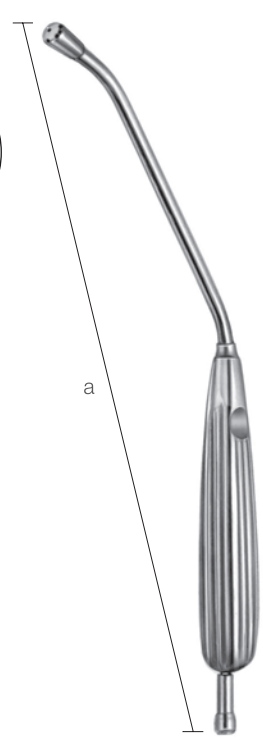

扁桃吸引剥離子・扁桃吸引管・口蓋弓鉤

1030700  
手術用扁桃吸引剥離子  
笹木氏  
全長225 a20 b7

10307100  
手術用扁桃吸引剥離子  
吉田氏  
全長240 a25 b6

10307200  
扁桃吸引管  
ヤンカウエル氏  
a250 b8φ

10303200  
口蓋弓鉤  
千葉大型  
全長218 a4 b10

10307300  
口蓋弓鉤  
久保氏  
全長215 a36 b4.5

10307400  
口蓋弓鉤  
ジョンソン氏  
全長215 a5 b9 c6

扁桃吸引管 レーダー氏 ガラス製

10317900  
大

10317901  
中

10317902  
小