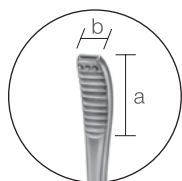

扁桃吸引剥離子・扁桃吸引管・口蓋弓鉤

1030700  
手術用扁桃吸引剥離子  
笹木氏  
全長225 a20 b7

10307100  
手術用扁桃吸引剥離子  
吉田氏  
全長240 a25 b6

10307200  
扁桃吸引管  
ヤンカウエル氏  
a250 b8φ

10303200  
口蓋弓鉤  
千葉大型  
全長218 a4 b10

10307300  
口蓋弓鉤  
久保氏  
全長215 a36 b4.5

10307400  
口蓋弓鉤  
ジョンソン氏  
全長215 a5 b9 c6

扁桃吸引管 レーダー氏 ガラス製

10317900  
大

10317901  
中

10317902  
小