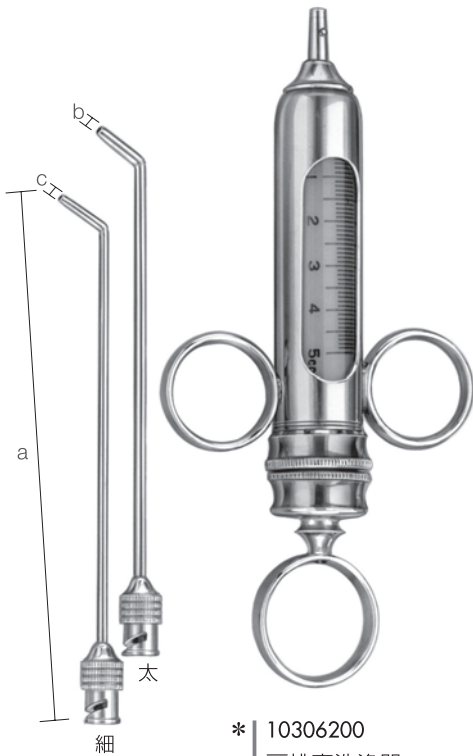

10305701
扁桃剝離用剪刀
田中氏 右
a 190 b 65

10305700
扁桃剝離用剪刀
田中氏 左
a 190 b 65

10305900
扁桃剝離用剪刀
岡田氏
a 210 b 45

10306000
扁桃剝離用剪刀
東大型
a 185 b 40

* 10306200
扁桃窩洗淨器
野坂氏 (5cc) (先 太・細 各1本付)
a 100 b 2.4 c 1.7

* 10306300
扁桃窩洗淨器
野坂氏 (2cc) (先 太・細 各1本付)
a 100 b 2.4 c 1.7

* 内筒、外筒、ポンプ部などの単品も取り扱っております。