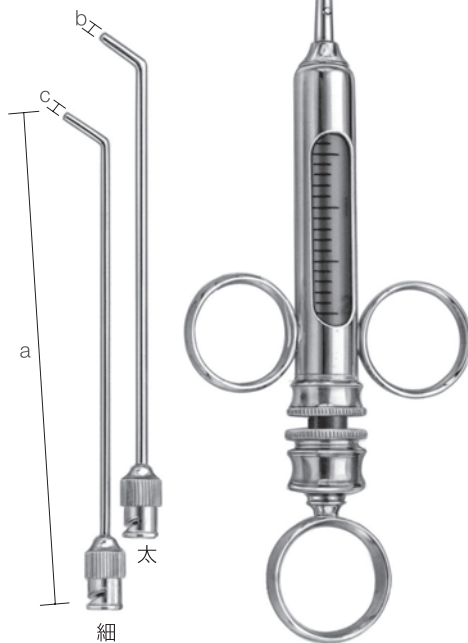

10305701
扁桃剝離用剪刀
田中氏 右
a 190 b 65

10305700
扁桃剝離用剪刀
田中氏 左
a 190 b 65

10305900
扁桃剝離用剪刀
岡田氏
a 210 b 45

10306000
扁桃剝離用剪刀
東大型
a 185 b 40

* 10306200
扁桃窩洗淨器
野坂氏 (5cc) (先 太・細 各1本付)
a 100 b 2.4 c 1.7

* 10306300
扁桃窩洗淨器
野坂氏 (2cc) (先 太・細 各1本付)
a 100 b 2.4 c 1.7

* 内筒、外筒、ポンプ部などの単品も取り扱っております。