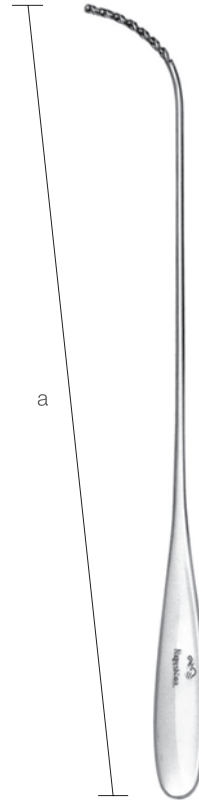

咽頭捲綿子
ハルトマン氏
10300801 (標準)
a 200
10300803 2cm 長
a 220

10302700
咽頭捲綿子
柳葉状
a 230

10312700
喉頭捲綿子
ペルテソン氏
a 260

10313000
喉頭捲綿子
柳葉状
a 250