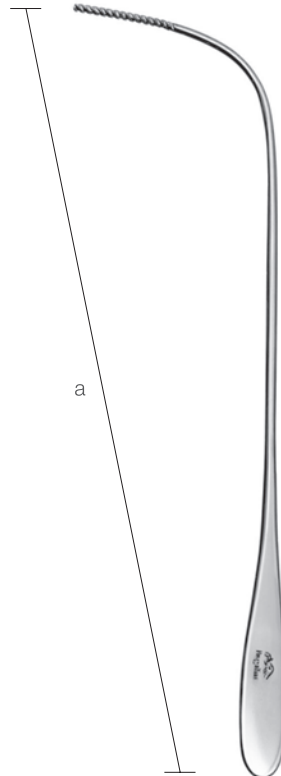

咽頭捲綿子
ハルトマン氏
10300801 (標準)
a 200
10300803 2cm 長
a 220

10302700
咽頭捲綿子
柳葉状
a 230

10312700
喉頭捲綿子
ペルテソン氏
a 260

10313000
喉頭捲綿子
柳葉状
a 250