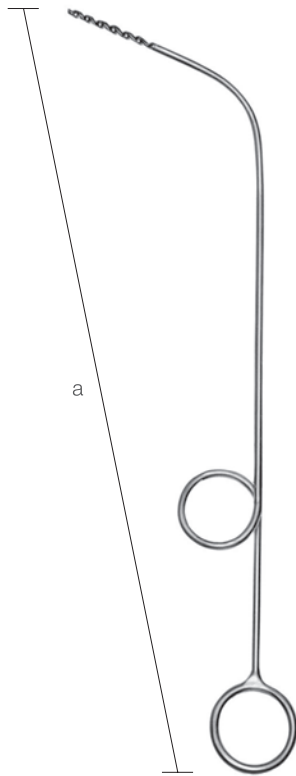

咽頭捲綿子
ハルトマン氏
10300801 (標準)
a 200
10300803 2cm 長
a 220

10302700
咽頭捲綿子
柳葉状
a 230

10312700
喉頭捲綿子
ペルテソン氏
a 260

10313000
喉頭捲綿子
柳葉状
a 250