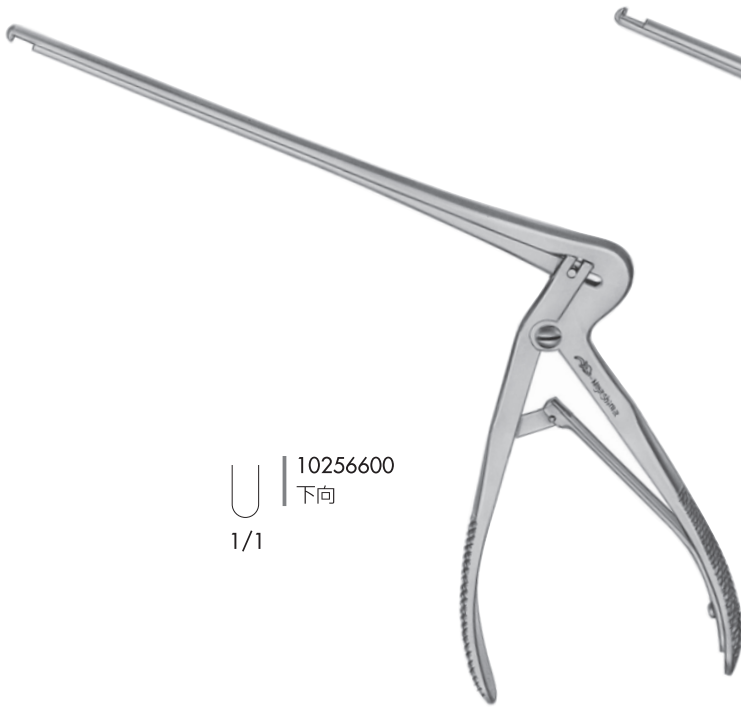

\* 截除鉗子 足川・グリュンワルド氏

\* 鋭匙鉗子 足川・グリュンワルド氏

\* 現物にサイズの刻印あり

截除鉗子 バックワード型  
a 157 b 126

● | 10255210  
上開 中 126mm

● | 10255211  
上開 小 126mm  
1/1

● | 10255610  
横左開 中 126mm

● | 10255611  
横左開 小 126mm  
1/1

● | 10255410  
横右開 中 126mm

● | 10255411  
横右開 小 126mm  
1/1

篩骨蝶形洞彫骨器 足川氏 細型  
a217 b170 c5.7 d5

10256600  
下向  
1/1

10256601  
上向  
1/1

後端鉗子 高橋(良)氏  
a 167 b 136

10257000  
左  
10257001  
右  
1/1

10257200  
細型 左  
10257201  
細型 右  
1/1