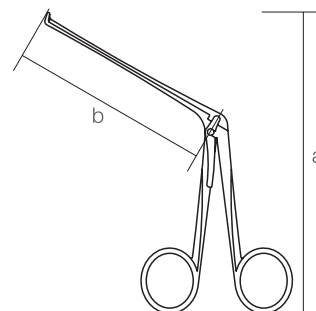

\* 截除鉗子 足川・グリュンワルド氏

\* 鋭匙鉗子 足川・グリュンワルド氏

\* 現物にサイズの刻印あり

截除鉗子 バックワード型  
a 157 b 126

● | 10255210  
上開 中 126mm

● | 10255211  
上開 小 126mm  
1/1

● | 10255610  
横左開 中 126mm

● | 10255611  
横左開 小 126mm  
1/1

● | 10255410  
横右開 中 126mm

● | 10255411  
横右開 小 126mm  
1/1

篩骨蝶形洞彫骨器 足川氏 細型  
a217 b170 c5.7 d5

10256600  
下向  
1/1

10256601  
上向  
1/1

後端鉗子 高橋(良)氏  
a 167 b 136

10257000  
左  
10257001  
右  
1/1

10257200  
細型 左  
10257201  
細型 右  
1/1