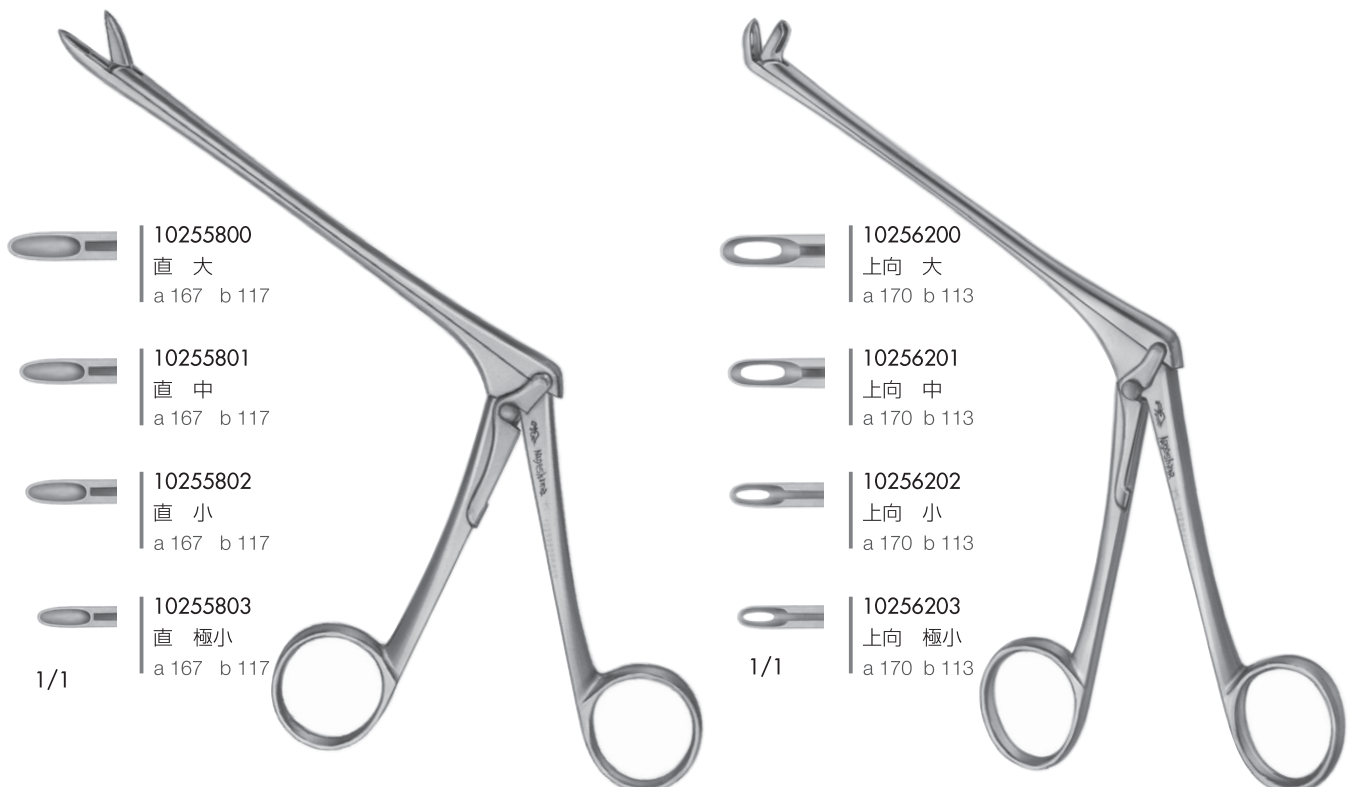

\* 截除鉗子 足川・グリュンワルド氏

\* 鋭匙鉗子 足川・グリュンワルド氏

\* 現物にサイズの刻印あり

截除鉗子 バックワード型  
a 157 b 126

● | 10255210  
上開 中 126mm

● | 10255211  
上開 小 126mm  
1/1

● | 10255610  
横左開 中 126mm

● | 10255611  
横左開 小 126mm  
1/1

● | 10255410  
横右開 中 126mm

● | 10255411  
横右開 小 126mm  
1/1

篩骨蝶形洞彫骨器 足川氏 細型  
a217 b170 c5.7 d5

10256600  
下向  
1/1

10256601  
上向  
1/1

後端鉗子 高橋(良)氏  
a 167 b 136

10257000  
左  
10257001  
右  
1/1

10257200  
細型 左  
10257201  
細型 右  
1/1