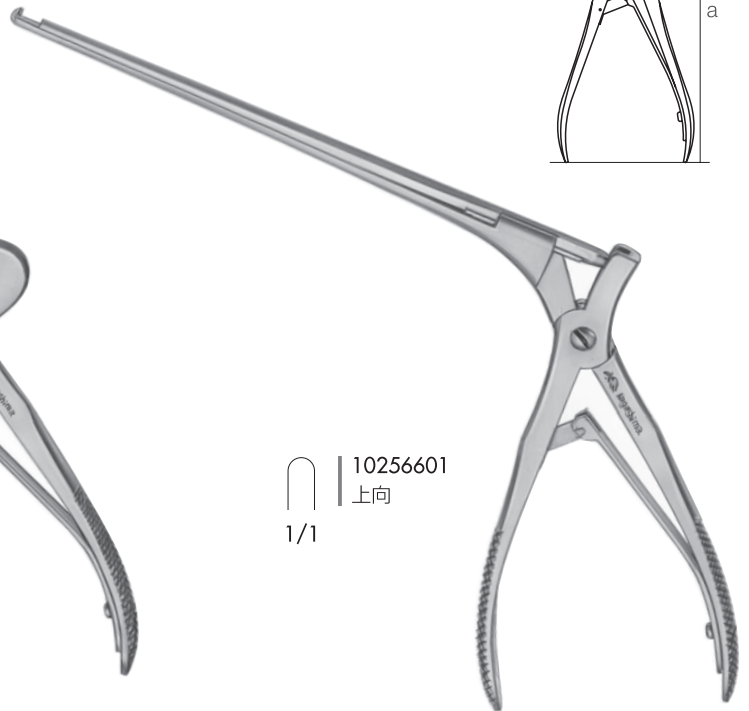

\* 截除鉗子 足川・グリュンワルド氏

\* 鋭匙鉗子 足川・グリュンワルド氏

\* 現物にサイズの刻印あり

截除鉗子 バックワード型  
a 157 b 126

● | 10255210  
上開 中 126mm

● | 10255211  
上開 小 126mm  
1/1

● | 10255610  
横左開 中 126mm

● | 10255611  
横左開 小 126mm  
1/1

● | 10255410  
横右開 中 126mm

● | 10255411  
横右開 小 126mm  
1/1

篩骨蝶形洞彫骨器 足川氏 細型  
a217 b170 c5.7 d5

10256600  
下向  
1/1

10256601  
上向  
1/1

後端鉗子 高橋(良)氏  
a 167 b 136

10257000  
左  
10257001  
右  
1/1

10257200  
細型 左  
10257201  
細型 右  
1/1