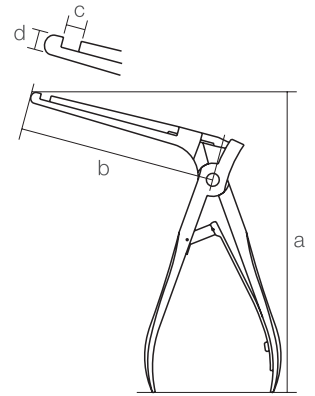

\* 截除鉗子 足川・グリュンワルド氏

\* 鋭匙鉗子 足川・グリュンワルド氏

\* 現物にサイズの刻印あり

截除鉗子 バックワード型  
a 157 b 126

● | 10255210  
上開 中 126mm

● | 10255211  
上開 小 126mm  
1/1

● | 10255610  
横左開 中 126mm

● | 10255611  
横左開 小 126mm  
1/1

● | 10255410  
横右開 中 126mm

● | 10255411  
横右開 小 126mm  
1/1

篩骨蝶形洞彫骨器 足川氏 細型  
a217 b170 c5.7 d5

10256600  
下向  
1/1

10256601  
上向  
1/1

後端鉗子 高橋(良)氏  
a 167 b 136

10257000  
左  
10257001  
右  
1/1

10257200  
細型 左  
10257201  
細型 右  
1/1