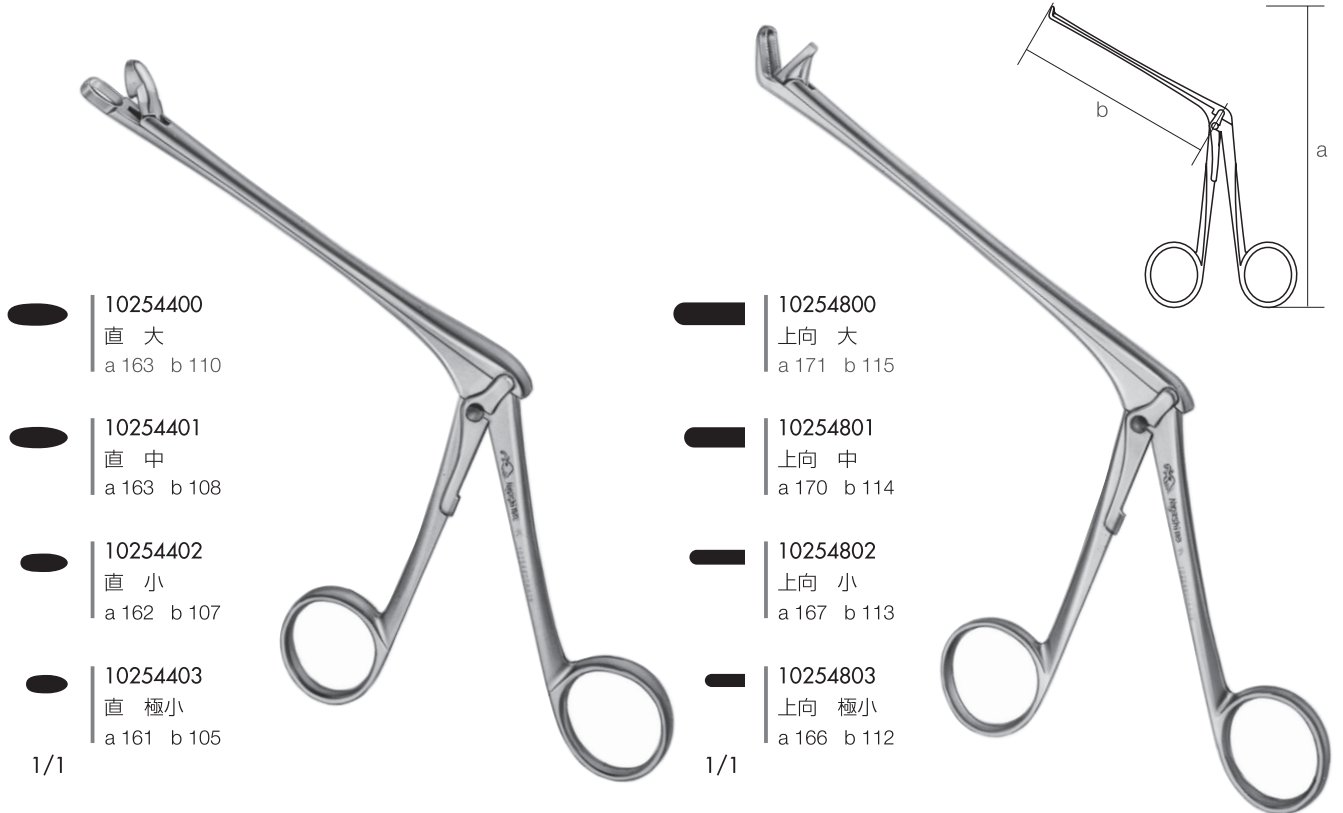

\* 截除鉗子 足川・グリュンワルド氏

\* 鋭匙鉗子 足川・グリュンワルド氏

\* 現物にサイズの刻印あり

截除鉗子 バックワード型  
a 157 b 126

● | 10255210  
上開 中 126mm

● | 10255211  
上開 小 126mm  
1/1

● | 10255610  
横左開 中 126mm

● | 10255611  
横左開 小 126mm  
1/1

● | 10255410  
横右開 中 126mm

● | 10255411  
横右開 小 126mm  
1/1

篩骨蝶形洞彫骨器 足川氏 細型  
a217 b170 c5.7 d5

10256600  
下向  
1/1

10256601  
上向  
1/1

後端鉗子 高橋(良)氏  
a 167 b 136

10257000  
左  
10257001  
右  
1/1

10257200  
細型 左  
10257201  
細型 右  
1/1