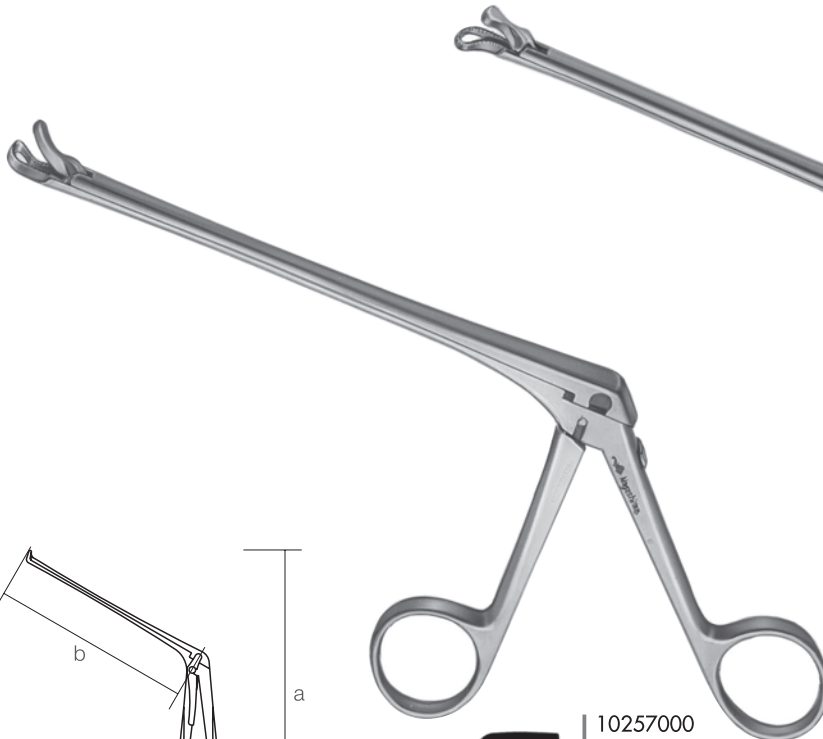

\* 截除鉗子 足川・グリュンワルド氏

\* 鋭匙鉗子 足川・グリュンワルド氏

\* 現物にサイズの刻印あり

截除鉗子 バックワード型  
a 157 b 126

● | 10255210  
上開 中 126mm

● | 10255211  
上開 小 126mm  
1/1

● | 10255610  
横左開 中 126mm

● | 10255611  
横左開 小 126mm  
1/1

● | 10255410  
横右開 中 126mm

● | 10255411  
横右開 小 126mm  
1/1

篩骨蝶形洞彫骨器 足川氏 細型  
a217 b170 c5.7 d5

10256600  
下向  
1/1

10256601  
上向  
1/1

後端鉗子 高橋(良)氏  
a 167 b 136

10257000  
左  
10257001  
右  
1/1

10257200  
細型 左  
10257201  
細型 右  
1/1