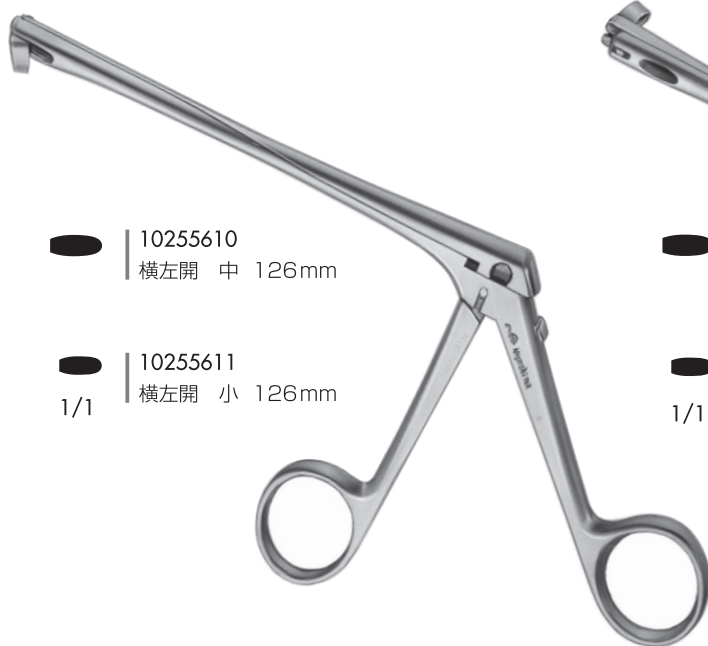

\* 截除鉗子 足川・グリュンワルド氏

\* 鋭匙鉗子 足川・グリュンワルド氏

\* 現物にサイズの刻印あり

截除鉗子 バックワード型  
a 157 b 126

● | 10255210  
上開 中 126mm

● | 10255211  
上開 小 126mm  
1/1

● | 10255610  
横左開 中 126mm

● | 10255611  
横左開 小 126mm  
1/1

● | 10255410  
横右開 中 126mm

● | 10255411  
横右開 小 126mm  
1/1

篩骨蝶形洞彫骨器 足川氏 細型  
a217 b170 c5.7 d5

10256600  
下向  
1/1

10256601  
上向  
1/1

後端鉗子 高橋(良)氏  
a 167 b 136

10257000  
左  
10257001  
右  
1/1

10257200  
細型 左  
10257201  
細型 右  
1/1