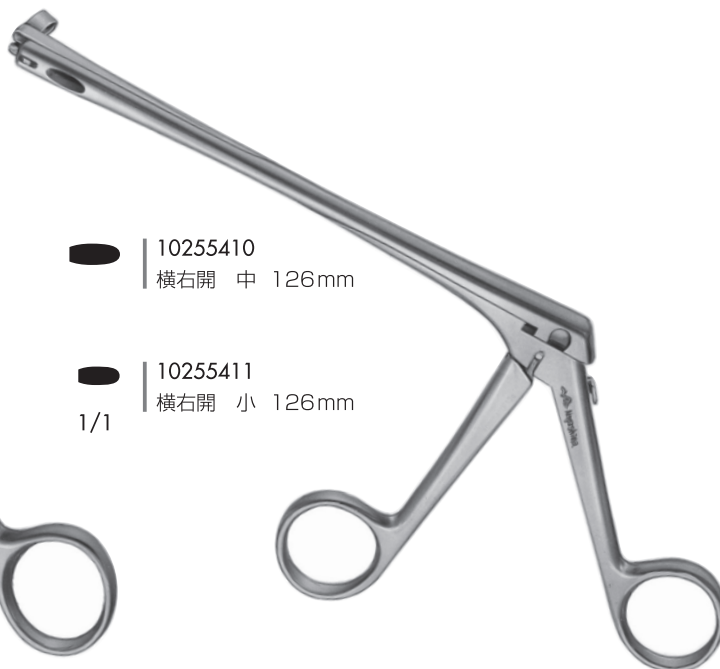

\* 截除鉗子 足川・グリュンワルド氏

\* 鋭匙鉗子 足川・グリュンワルド氏

\* 現物にサイズの刻印あり

截除鉗子 バックワード型  
a 157 b 126

● | 10255210  
上開 中 126mm

● | 10255211  
上開 小 126mm  
1/1

● | 10255610  
横左開 中 126mm

● | 10255611  
横左開 小 126mm  
1/1

● | 10255410  
横右開 中 126mm

● | 10255411  
横右開 小 126mm  
1/1

篩骨蝶形洞彫骨器 足川氏 細型  
a217 b170 c5.7 d5

10256600  
下向  
1/1

10256601  
上向  
1/1

後端鉗子 高橋(良)氏  
a 167 b 136

10257000  
左  
10257001  
右  
1/1

10257200  
細型 左  
10257201  
細型 右  
1/1