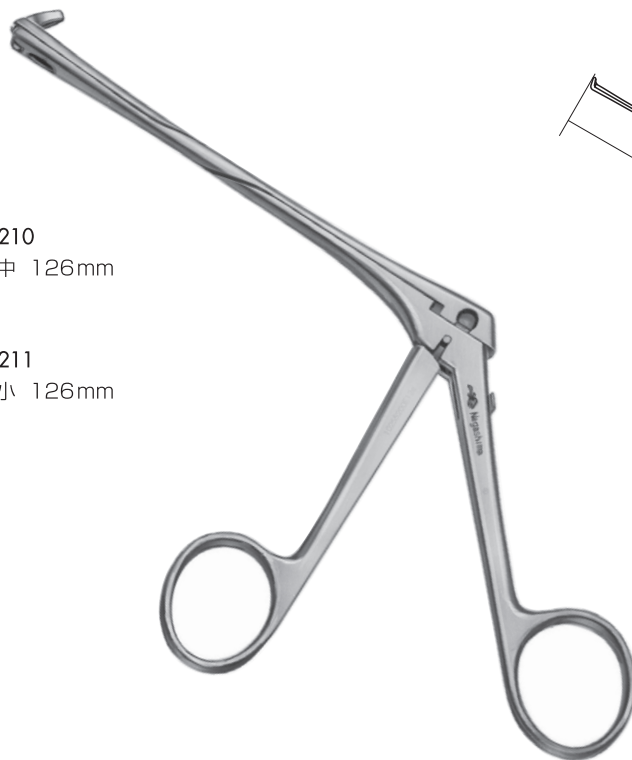

\* 截除鉗子 足川・グリュンワルド氏

\* 鋭匙鉗子 足川・グリュンワルド氏

\* 現物にサイズの刻印あり

截除鉗子 バックワード型  
a 157 b 126

● | 10255210  
上開 中 126mm

● | 10255211  
上開 小 126mm  
1/1

● | 10255610  
横左開 中 126mm

● | 10255611  
横左開 小 126mm  
1/1

● | 10255410  
横右開 中 126mm

● | 10255411  
横右開 小 126mm  
1/1

篩骨蝶形洞彫骨器 足川氏 細型  
a217 b170 c5.7 d5

10256600  
下向  
1/1

10256601  
上向  
1/1

後端鉗子 高橋(良)氏  
a 167 b 136

10257000  
左  
10257001  
右  
1/1

10257200  
細型 左  
10257201  
細型 右  
1/1