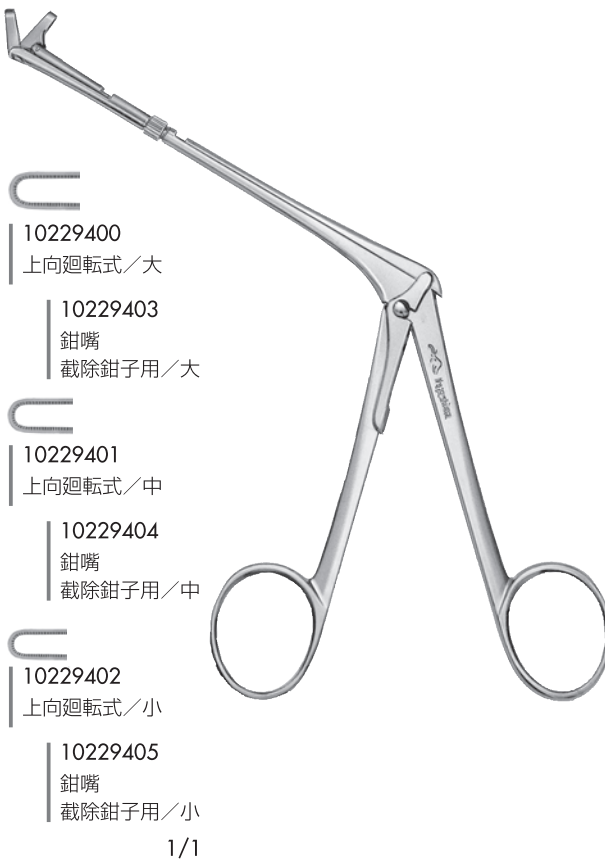

截除鉗子・鋭匙鉗子 グリュンワルド氏

* 截除鉗子 グリュンワルド氏

截除鉗子 グリュンワルド氏
a 138 b 125

鋭匙鉗子 グリュンワルド氏
a 165 b 120

* 現物にサイズの刻印あり

* 鋭匙鉗子 グリュンワルド氏

-  10207001
直/大
a 167 b 116
-  10207002
直/中
a 167 b 115
-  10207003
直/小
a 167 b 113
-  10207004
直/極小
a 167 b 112

1/1

-  10229500
上向/大
a 174 b 115
-  10229501
上向/中
a 174 b 112
-  10229502
上向/小
a 174 b 111
-  10229503
上向/極小
a 174 b 110

1/1

-  10229600
下向/大
a 174 b 115
-  10229601
下向/中
a 174 b 112
-  10229602
下向/小
a 174 b 111
-  10229603
下向/極小
a 174 b 110

1/1

* 現物にサイズの刻印あり