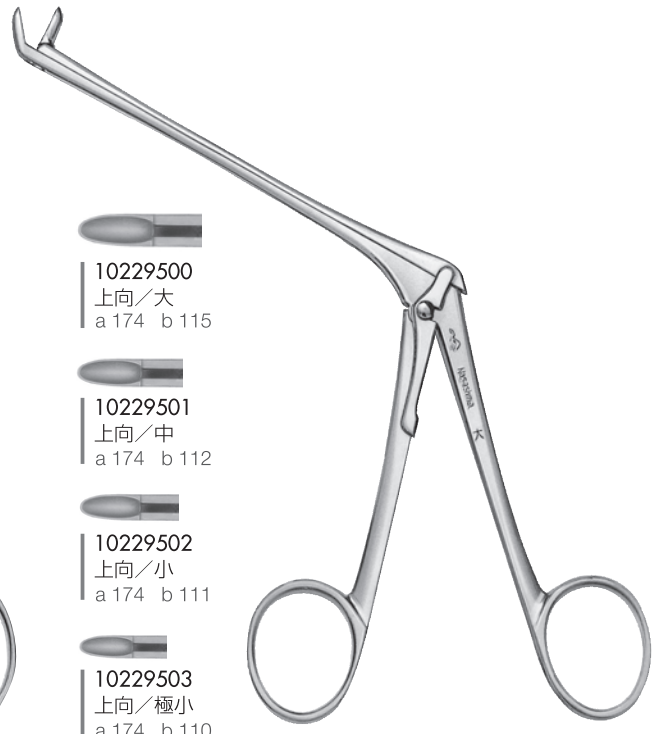

截除鉗子・鋭匙鉗子 グリュンワルド氏

* 截除鉗子 グリュンワルド氏

截除鉗子 グリュンワルド氏
a 138 b 125

鋭匙鉗子 グリュンワルド氏
a 165 b 120

* 現物にサイズの刻印あり

* 鋭匙鉗子 グリュンワルド氏

-  10207001
直/大
a 167 b 116
-  10207002
直/中
a 167 b 115
-  10207003
直/小
a 167 b 113
-  10207004
直/極小
a 167 b 112

1/1

-  10229500
上向/大
a 174 b 115
-  10229501
上向/中
a 174 b 112
-  10229502
上向/小
a 174 b 111
-  10229503
上向/極小
a 174 b 110

1/1

-  10229600
下向/大
a 174 b 115
-  10229601
下向/中
a 174 b 112
-  10229602
下向/小
a 174 b 111
-  10229603
下向/極小
a 174 b 110

1/1

* 現物にサイズの刻印あり