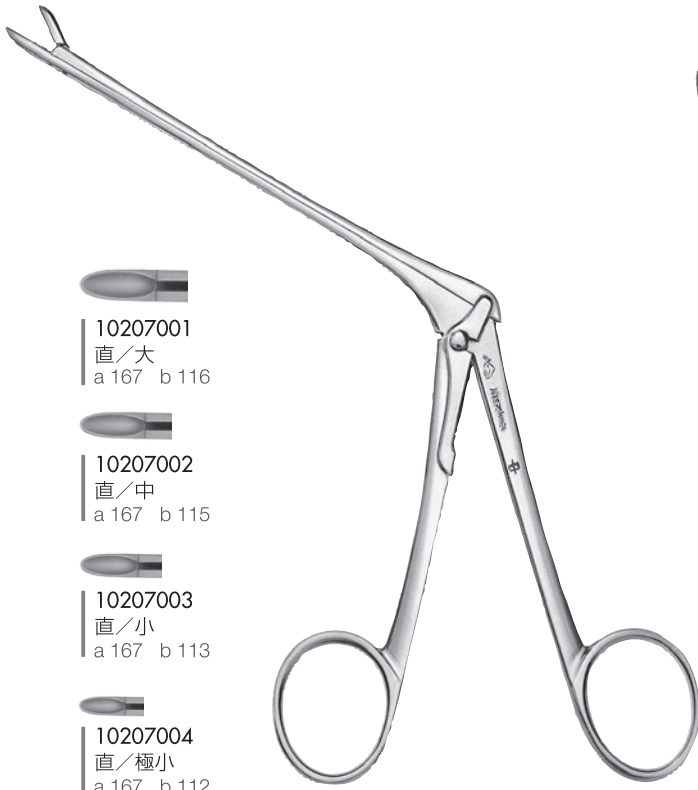

截除鉗子・鋭匙鉗子 グリュンワルド氏

* 截除鉗子 グリュンワルド氏

截除鉗子 グリュンワルド氏
a 138 b 125

鋭匙鉗子 グリュンワルド氏
a 165 b 120

* 現物にサイズの刻印あり

* 鋭匙鉗子 グリュンワルド氏

-  10207001
直/大
a 167 b 116
-  10207002
直/中
a 167 b 115
-  10207003
直/小
a 167 b 113
-  10207004
直/極小
a 167 b 112

1/1

-  10229500
上向/大
a 174 b 115
-  10229501
上向/中
a 174 b 112
-  10229502
上向/小
a 174 b 111
-  10229503
上向/極小
a 174 b 110

1/1

-  10229600
下向/大
a 174 b 115
-  10229601
下向/中
a 174 b 112
-  10229602
下向/小
a 174 b 111
-  10229603
下向/極小
a 174 b 110

1/1

* 現物にサイズの刻印あり