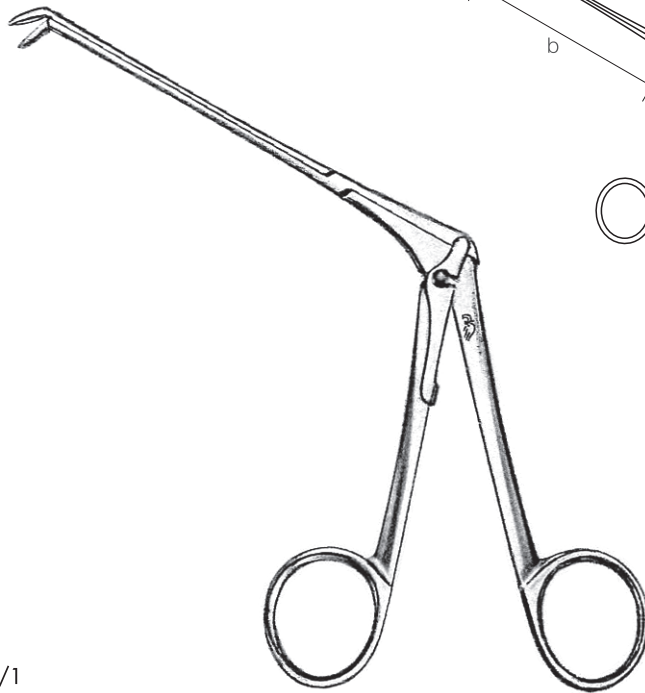

截除鉗子・鋭匙鉗子 グリュンワルド氏

* 截除鉗子 グリュンワルド氏

截除鉗子 グリュンワルド氏
a 138 b 125

鋭匙鉗子 グリュンワルド氏
a 165 b 120

* 現物にサイズの刻印あり

* 鋭匙鉗子 グリュンワルド氏

-  10207001
直/大
a 167 b 116
-  10207002
直/中
a 167 b 115
-  10207003
直/小
a 167 b 113
-  10207004
直/極小
a 167 b 112

1/1

-  10229500
上向/大
a 174 b 115
-  10229501
上向/中
a 174 b 112
-  10229502
上向/小
a 174 b 111
-  10229503
上向/極小
a 174 b 110

1/1

-  10229600
下向/大
a 174 b 115
-  10229601
下向/中
a 174 b 112
-  10229602
下向/小
a 174 b 111
-  10229603
下向/極小
a 174 b 110

1/1

* 現物にサイズの刻印あり