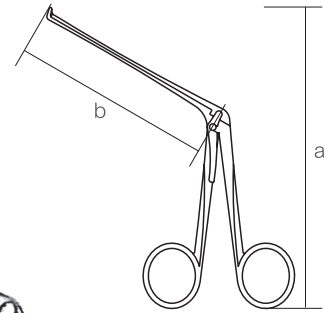

截除鉗子・鋭匙鉗子 グリュンワルド氏

* 截除鉗子 グリュンワルド氏

截除鉗子 グリュンワルド氏
a 138 b 125

鋭匙鉗子 グリュンワルド氏
a 165 b 120

* 現物にサイズの刻印あり

* 鋭匙鉗子 グリュンワルド氏

-  10207001
直/大
a 167 b 116
-  10207002
直/中
a 167 b 115
-  10207003
直/小
a 167 b 113
-  10207004
直/極小
a 167 b 112

1/1

-  10229500
上向/大
a 174 b 115
-  10229501
上向/中
a 174 b 112
-  10229502
上向/小
a 174 b 111
-  10229503
上向/極小
a 174 b 110

1/1

-  10229600
下向/大
a 174 b 115
-  10229601
下向/中
a 174 b 112
-  10229602
下向/小
a 174 b 111
-  10229603
下向/極小
a 174 b 110

1/1

* 現物にサイズの刻印あり