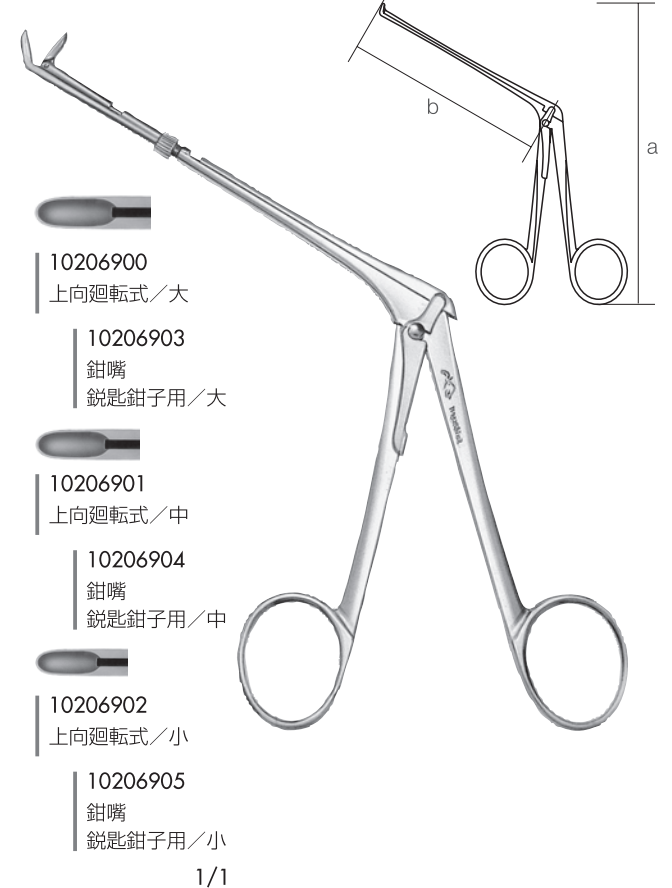

截除鉗子・鋭匙鉗子 グリュンワルド氏

* 截除鉗子 グリュンワルド氏

截除鉗子 グリュンワルド氏
a 138 b 125

鋭匙鉗子 グリュンワルド氏
a 165 b 120

* 現物にサイズの刻印あり

* 鋭匙鉗子 グリュンワルド氏

-  10207001
直/大
a 167 b 116
-  10207002
直/中
a 167 b 115
-  10207003
直/小
a 167 b 113
-  10207004
直/極小
a 167 b 112

1/1

-  10229500
上向/大
a 174 b 115
-  10229501
上向/中
a 174 b 112
-  10229502
上向/小
a 174 b 111
-  10229503
上向/極小
a 174 b 110

1/1

-  10229600
下向/大
a 174 b 115
-  10229601
下向/中
a 174 b 112
-  10229602
下向/小
a 174 b 111
-  10229603
下向/極小
a 174 b 110

1/1

* 現物にサイズの刻印あり