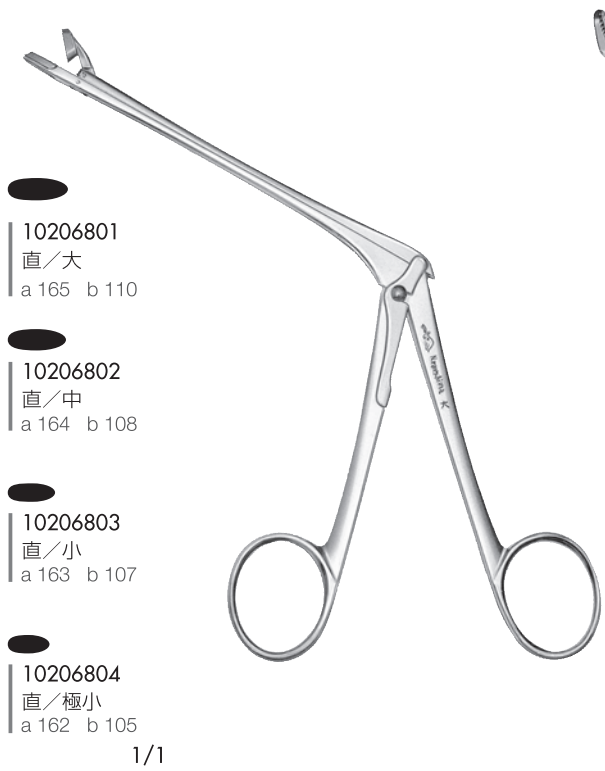

截除鉗子・鋭匙鉗子 グリュンワルド氏

* 截除鉗子 グリュンワルド氏

截除鉗子 グリュンワルド氏
a 138 b 125

鋭匙鉗子 グリュンワルド氏
a 165 b 120

* 現物にサイズの刻印あり

* 鋭匙鉗子 グリュンワルド氏

-  10207001
直/大
a 167 b 116
-  10207002
直/中
a 167 b 115
-  10207003
直/小
a 167 b 113
-  10207004
直/極小
a 167 b 112

1/1

-  10229500
上向/大
a 174 b 115
-  10229501
上向/中
a 174 b 112
-  10229502
上向/小
a 174 b 111
-  10229503
上向/極小
a 174 b 110

1/1

-  10229600
下向/大
a 174 b 115
-  10229601
下向/中
a 174 b 112
-  10229602
下向/小
a 174 b 111
-  10229603
下向/極小
a 174 b 110

1/1

* 現物にサイズの刻印あり