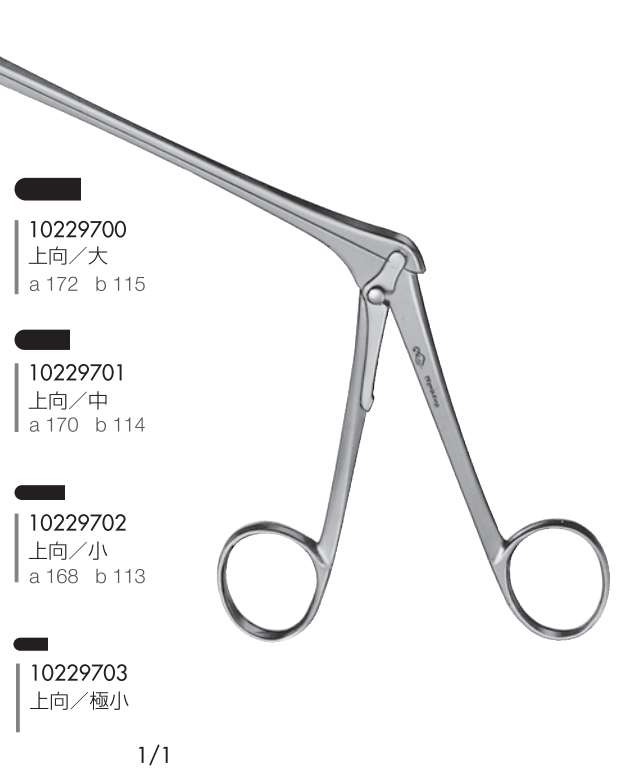

截除鉗子・鋭匙鉗子 グリュンワルド氏

* 截除鉗子 グリュンワルド氏

截除鉗子 グリュンワルド氏
a 138 b 125

鋭匙鉗子 グリュンワルド氏
a 165 b 120

* 現物にサイズの刻印あり

* 鋭匙鉗子 グリュンワルド氏

-  10207001
直/大
a 167 b 116
-  10207002
直/中
a 167 b 115
-  10207003
直/小
a 167 b 113
-  10207004
直/極小
a 167 b 112

1/1

-  10229500
上向/大
a 174 b 115
-  10229501
上向/中
a 174 b 112
-  10229502
上向/小
a 174 b 111
-  10229503
上向/極小
a 174 b 110

1/1

-  10229600
下向/大
a 174 b 115
-  10229601
下向/中
a 174 b 112
-  10229602
下向/小
a 174 b 111
-  10229603
下向/極小
a 174 b 110

1/1

* 現物にサイズの刻印あり