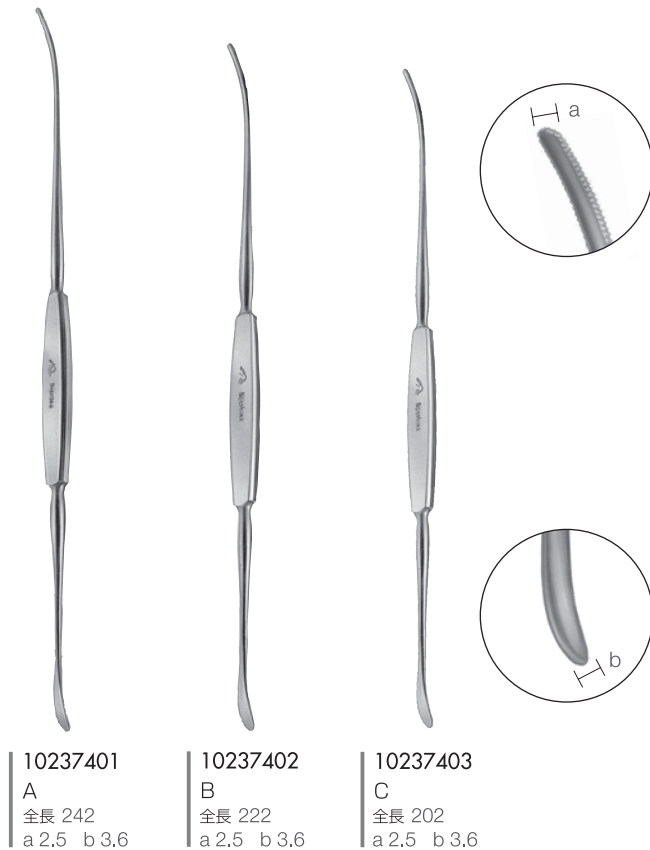

前頭洞洗淨管・消息子・剥離子・鋭匙

前頭洞洗淨管 荻野氏

* 前頭洞消息子 荻野氏
a 160

前頭洞手術用剥離子 黒須氏

前頭洞手術用鋭匙 黒須氏

* 現物にサイズの刻印あり