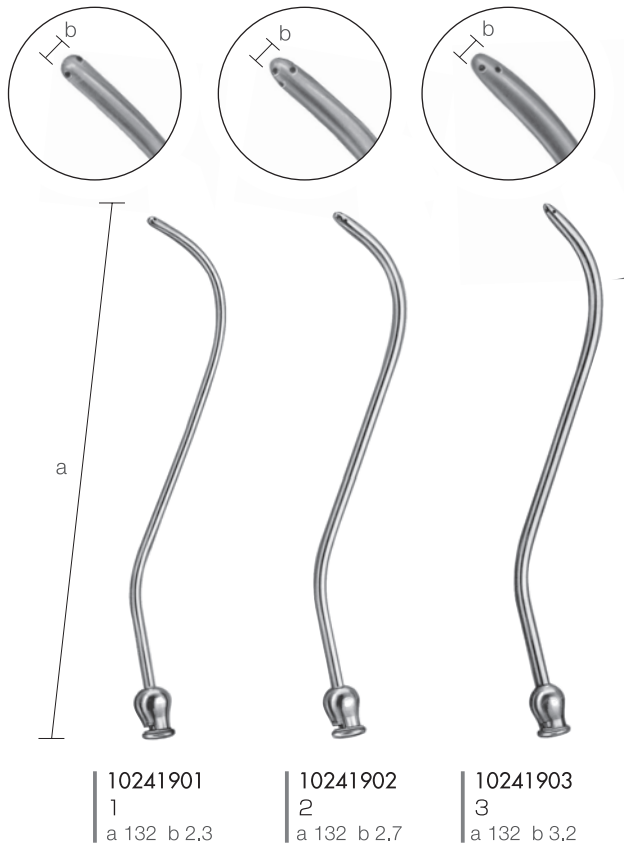

前頭洞洗淨管・消息子・剥離子・鋭匙

前頭洞洗淨管 荻野氏

* 前頭洞消息子 荻野氏
a 160

前頭洞手術用剥離子 黒須氏

前頭洞手術用鋭匙 黒須氏

* 現物にサイズの刻印あり