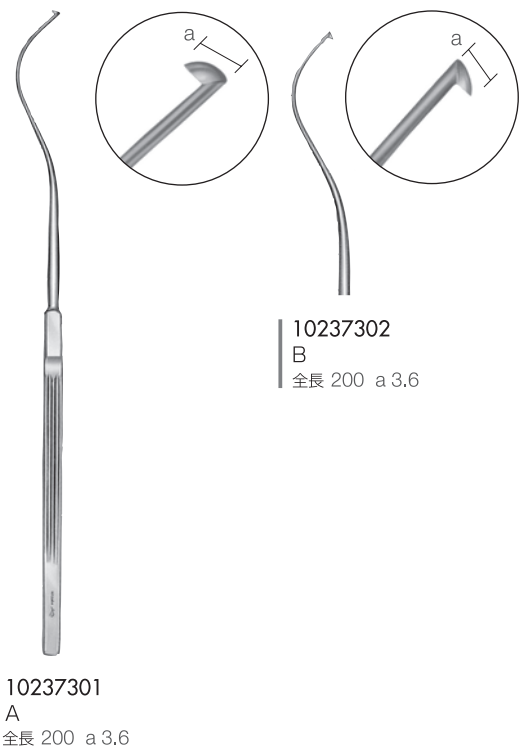

前頭洞洗淨管・消息子・剥離子・鋭匙

前頭洞洗淨管 荻野氏

* 前頭洞消息子 荻野氏
a 160

前頭洞手術用剥離子 黒須氏

前頭洞手術用鋭匙 黒須氏

* 現物にサイズの刻印あり