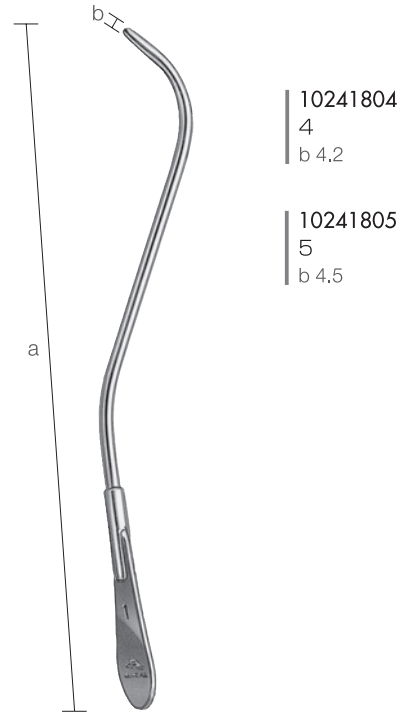

前頭洞洗淨管・消息子・剥離子・鋭匙

前頭洞洗淨管 荻野氏

* 前頭洞消息子 荻野氏
a 160

前頭洞手術用剥離子 黒須氏

前頭洞手術用鋭匙 黒須氏

* 現物にサイズの刻印あり