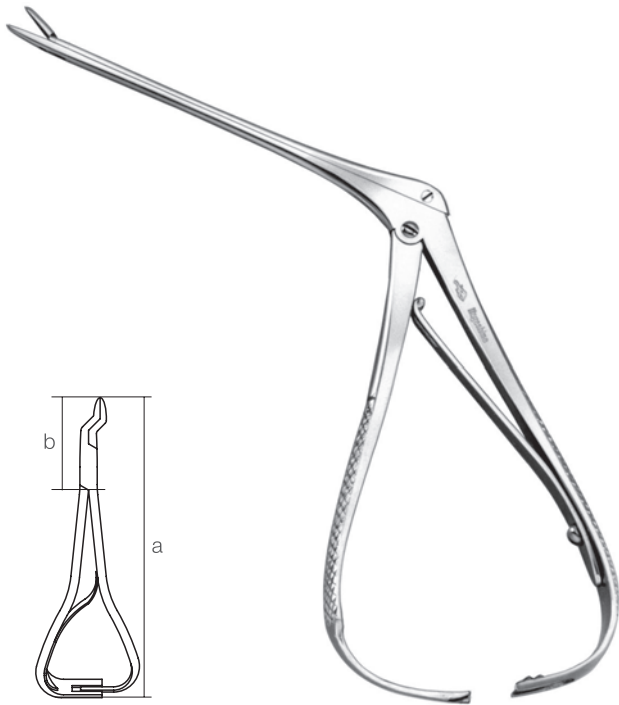

10132700
持針器
マッチウ・北村氏
a 218 b 64

10234600
持針器
北村氏 深部用
a 210 b 92

10214400
持針器
高橋氏
a 177 b 110

10209200
中隔縫合針
a 8