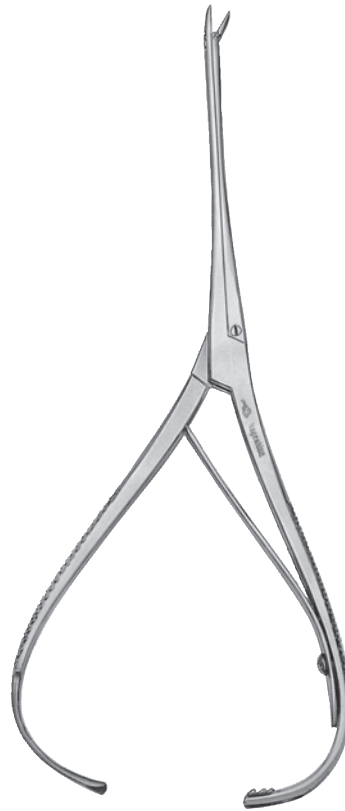

10132700
持針器
マッチウ・北村氏
a 218 b 64

10234600
持針器
北村氏 深部用
a 210 b 92

10214400
持針器
高橋氏
a 177 b 110

10209200
中隔縫合針
a 8