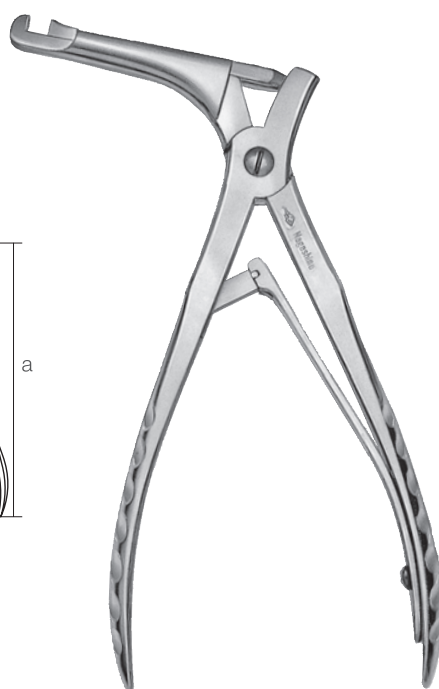

10227900
骨止血器
キリアン氏 直
全長 132 a 2.8

10228100
骨止血器
星野氏 両頭
全長 202 a 5 b 5.6

10228300
骨止血器
パンゼ氏
全長 165 a 5

10228500
骨止血器
スタンツェー型 岩田氏
1/1 a 153 b 67 c 5.3 d 8.6