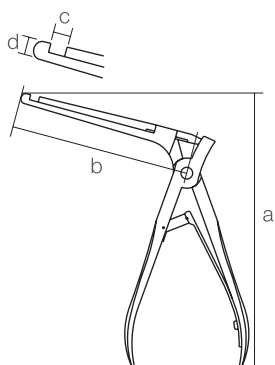

10227900
骨止血器
キリアン氏 直
全長 132 a 2.8

10228100
骨止血器
星野氏 両頭
全長 202 a 5 b 5.6

10228300
骨止血器
パンゼ氏
全長 165 a 5

10228500
骨止血器
スタンツェー型 岩田氏
1/1 a 153 b 67 c 5.3 d 8.6