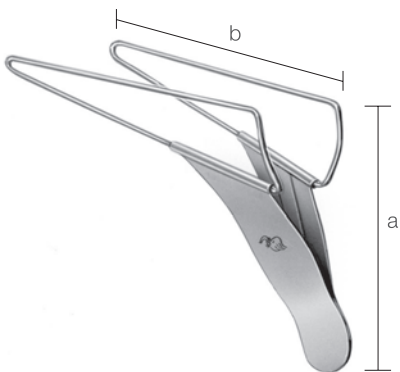

10228700
对孔粘膜钳子
東大型 麦粒状
a 184 b 80

10228800
对孔粘膜钳子
久保氏
a 168 b 50

10228900
对孔粘膜钳子
小野氏 鋭匙状
a 187 b 75

10249700
粘膜下甲介開創器
久保氏
a 53 b 45

10209300
粘膜下甲介用吸引剥離子
久保氏
全長 155 a5 b3

10209301
粘膜下甲介用吸引剥離子
久保氏 3cm長タイプ
全長 185 a5 b3

10209400
前頭洞・蝶型洞用吸引剥離子
名市大 鈴木式 久保氏改良型
全長 210 a5 b3