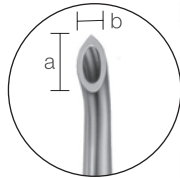

10228700
对孔粘膜钳子
東大型 麦粒状
a 184 b 80

10228800
对孔粘膜钳子
久保氏
a 168 b 50

10228900
对孔粘膜钳子
小野氏 鋭匙状
a 187 b 75

10249700
粘膜下甲介開創器
久保氏
a 53 b 45

10209300
粘膜下甲介用吸引剥離子
久保氏
全長 155 a5 b3

10209301
粘膜下甲介用吸引剥離子
久保氏 3cm長タイプ
全長 185 a5 b3

10209400
前頭洞・蝶型洞用吸引剥離子
名市大 鈴木式 久保氏改良型
全長 210 a5 b3