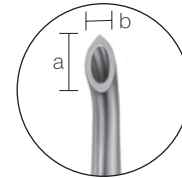

10228700
对孔粘膜钳子
東大型 麦粒状
a 184 b 80

10228800
对孔粘膜钳子
久保氏
a 168 b 50

10228900
对孔粘膜钳子
小野氏 鋭匙状
a 187 b 75

10249700
粘膜下甲介開創器
久保氏
a 53 b 45

10209300
粘膜下甲介用吸引剥離子
久保氏
全長 155 a5 b3

10209301
粘膜下甲介用吸引剥離子
久保氏 3cm長タイプ
全長 185 a5 b3

10209400
前頭洞・蝶型洞用吸引剥離子
名市大 鈴木式 久保氏改良型
全長 210 a5 b3