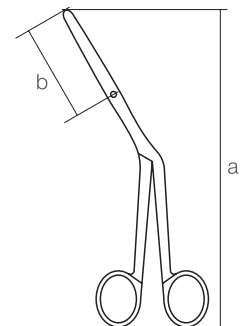

鼻中隔鉗子 キリアン氏

\*鼻中隔鉗子 ブリュエニングス氏

10208600  
鼻中隔鉗子  
笹木氏 (改良 ヤンゼン・ミドルトン)  
a 195 b 92

\* 現物にサイズの刻印あり