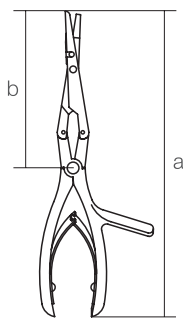

鼻中隔鉗子 キリアン氏

\*鼻中隔鉗子 ブリュエニングス氏

10208600  
鼻中隔鉗子  
笹木氏 (改良 ヤンゼン・ミドルトン)  
a 195 b 92

\* 現物にサイズの刻印あり