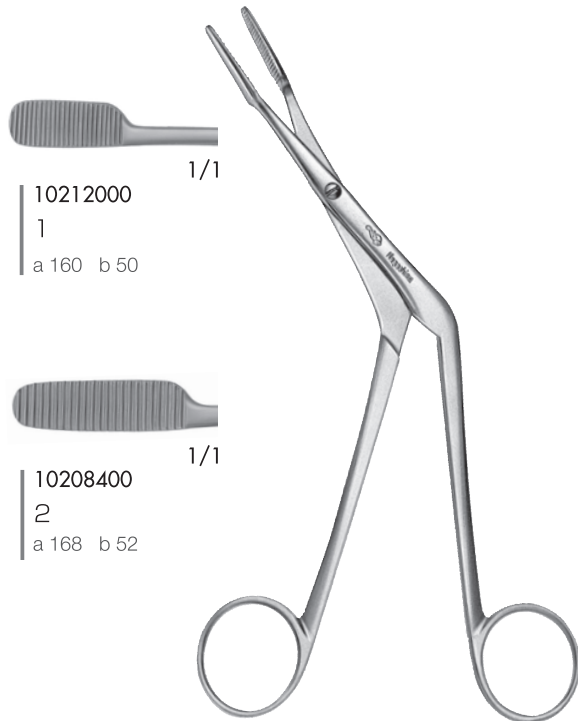

鼻中隔鉗子 キリアン氏

\*鼻中隔鉗子 ブリュエニングス氏

10208600  
鼻中隔鉗子  
笹木氏 (改良 ヤンゼン・ミドルトン)  
a 195 b 92

\* 現物にサイズの刻印あり