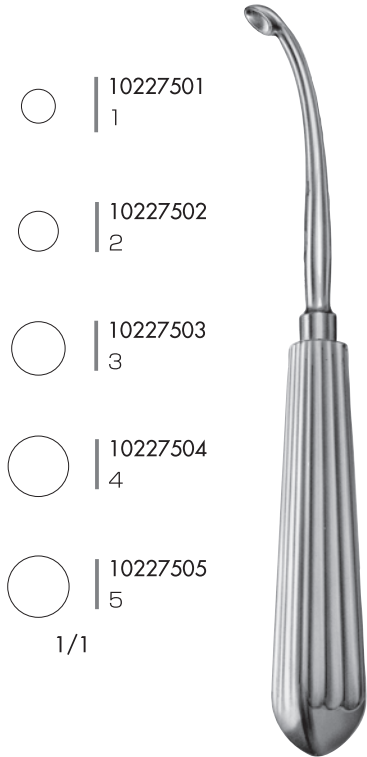

上顎洞粘膜鋭匙・対孔用粘膜ピンセット

* 上顎洞粘膜鋭匙 キリアン氏
全長 151

* 上顎洞粘膜鋭匙 小野氏
全長 153

* 上顎洞粘膜鋭匙 桑名氏
全長 170

上顎洞粘膜剥離
兼 フレキシブル鋭匙
* 福武氏
全長 225

* 現物にサイズの刻印あり