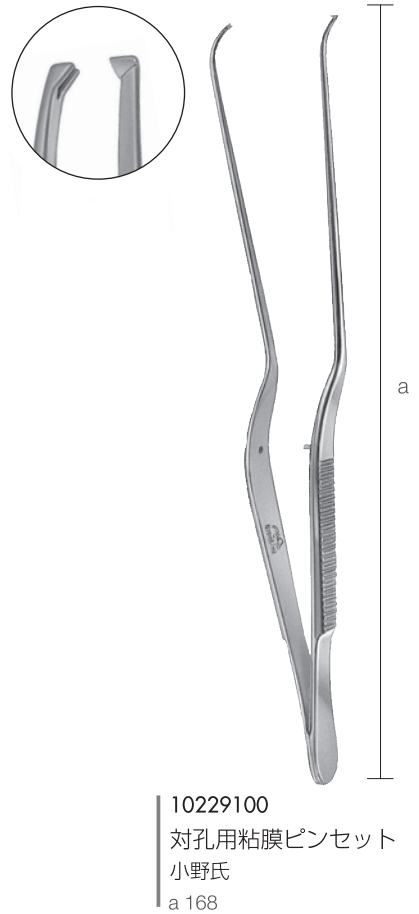

上顎洞粘膜鋭匙・対孔用粘膜ピンセット

* 上顎洞粘膜鋭匙 キリアン氏
全長 151

* 上顎洞粘膜鋭匙 小野氏
全長 153

* 上顎洞粘膜鋭匙 桑名氏
全長 170

上顎洞粘膜剥離
兼 フレキシブル鋭匙
* 福武氏
全長 225

* 現物にサイズの刻印あり