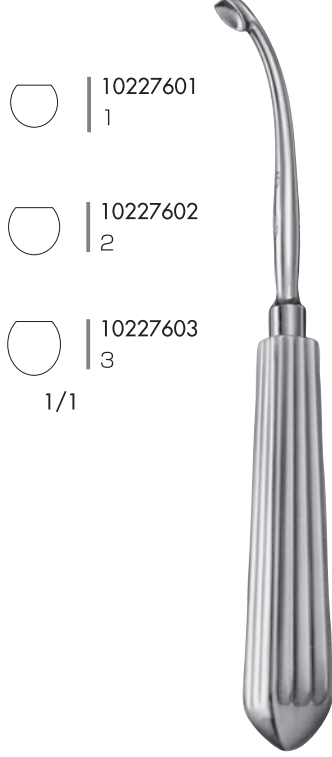

上顎洞粘膜鋭匙・対孔用粘膜ピンセット

* 上顎洞粘膜鋭匙 キリアン氏
全長 151

* 上顎洞粘膜鋭匙 小野氏
全長 153

* 上顎洞粘膜鋭匙 桑名氏
全長 170

上顎洞粘膜剥離
兼 フレキシブル鋭匙
* 福武氏
全長 225

* 現物にサイズの刻印あり