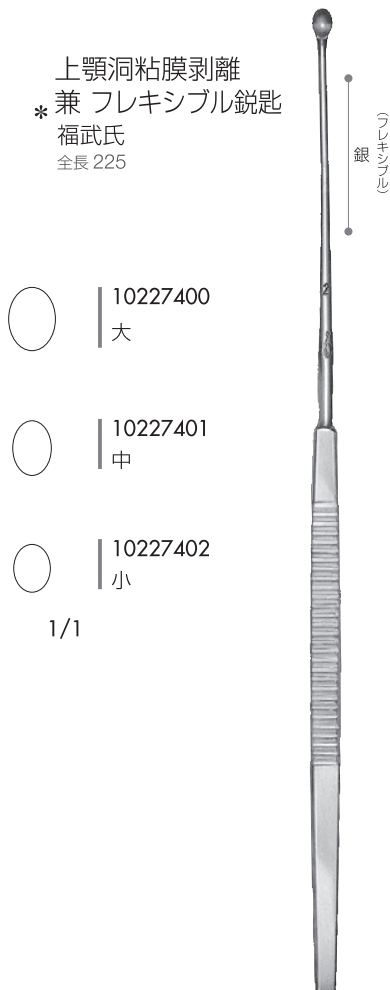

上顎洞粘膜鋭匙・対孔用粘膜ピンセット

* 上顎洞粘膜鋭匙 キリアン氏
全長 151

* 上顎洞粘膜鋭匙 小野氏
全長 153

* 上顎洞粘膜鋭匙 桑名氏
全長 170

上顎洞粘膜剥離
兼 フレキシブル鋭匙
* 福武氏
全長 225

* 現物にサイズの刻印あり