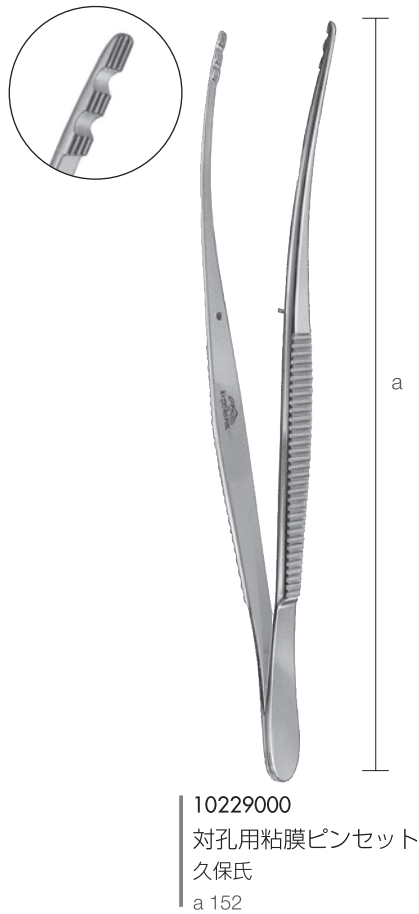

上顎洞粘膜鋭匙・対孔用粘膜ピンセット

* 上顎洞粘膜鋭匙 キリアン氏
全長 151

* 上顎洞粘膜鋭匙 小野氏
全長 153

* 上顎洞粘膜鋭匙 桑名氏
全長 170

上顎洞粘膜剥離
兼 フレキシブル鋭匙
* 福武氏
全長 225

* 現物にサイズの刻印あり