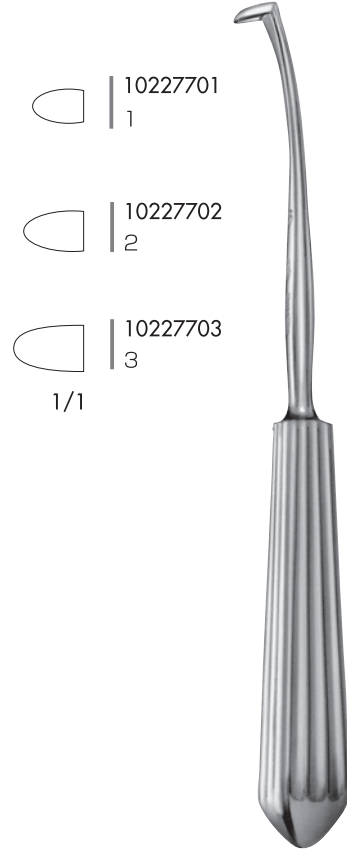

上顎洞粘膜鋭匙・対孔用粘膜ピンセット

* 上顎洞粘膜鋭匙 キリアン氏
全長 151

* 上顎洞粘膜鋭匙 小野氏
全長 153

* 上顎洞粘膜鋭匙 桑名氏
全長 170

上顎洞粘膜剥離
兼 フレキシブル鋭匙
* 福武氏
全長 225

* 現物にサイズの刻印あり