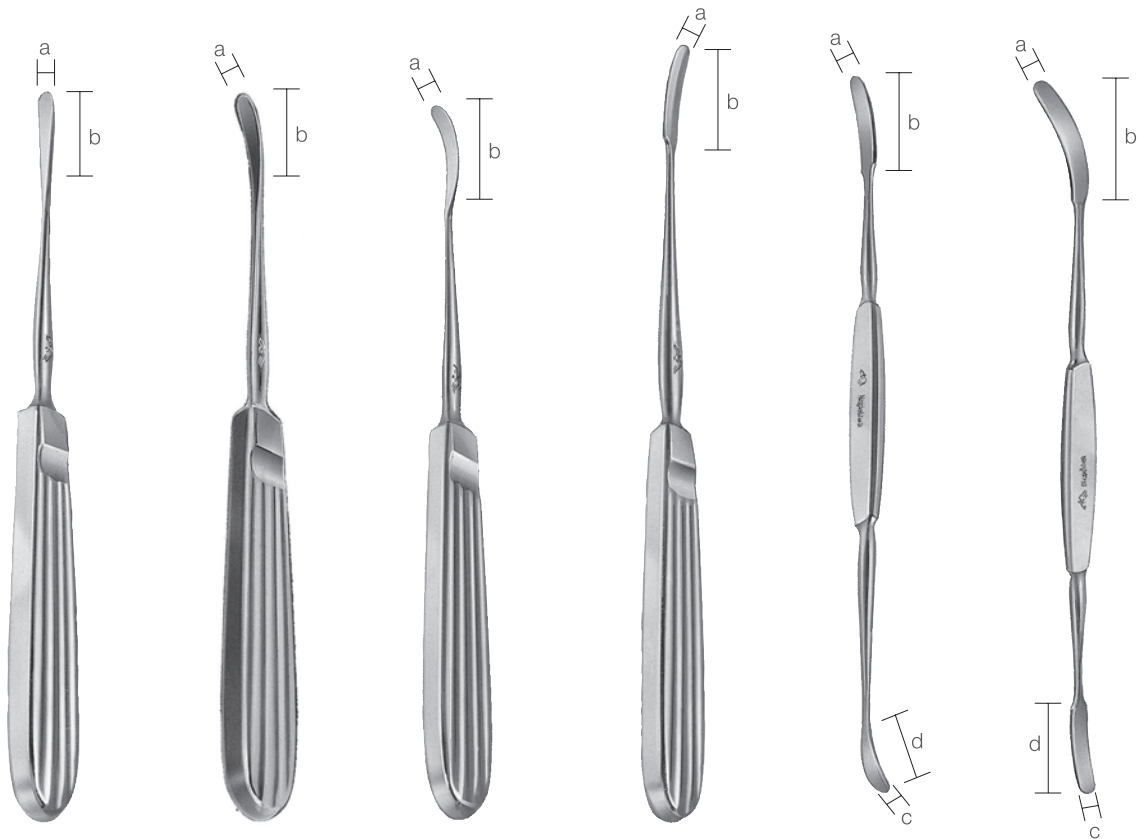

上顎洞粘膜剥離子

<p>10226701 上顎洞粘膜剥離子 キリアン氏 直 全長 192 a 5 b 25</p>	<p>10226702 上顎洞粘膜剥離子 キリアン氏 反 全長 190 a 5 b 28</p>	<p>10226703 上顎洞粘膜剥離子 キリアン氏 微弯 全長 191 a 5 b 20</p>	<p>10226800 上顎洞粘膜剥離子 東大型 全長 208 a 5 b 30</p>	<p>10226900 上顎洞粘膜剥離子 黒須氏 両頭 全長 191 a 5 b 28 c 4.2 d 10</p>	<p>10227000 上顎洞粘膜剥離子 千葉氏 両頭 全長 193 a 5 b 22 c 5 d 28</p>
--	--	---	--	--	--

<p>10227100 上顎洞粘膜剥離子 小野氏 両頭 全長 184 a 5 b 14 c 5 d 15</p>	<p>10227201 上顎洞粘膜剥離子 鳥居氏 両頭 A 全長 188 a 5 b 30 c 5 d 10</p>	<p>10227202 上顎洞粘膜剥離子 鳥居氏 両頭 B 全長 190 a 5 b 25 c 5 d 30</p>	<p>10227300 上顎洞粘膜剥離子 兼 鋭匙 北川氏 両頭 全長 193 a 8.3 b 10 c 7.5 d 10</p>
--	--	--	---