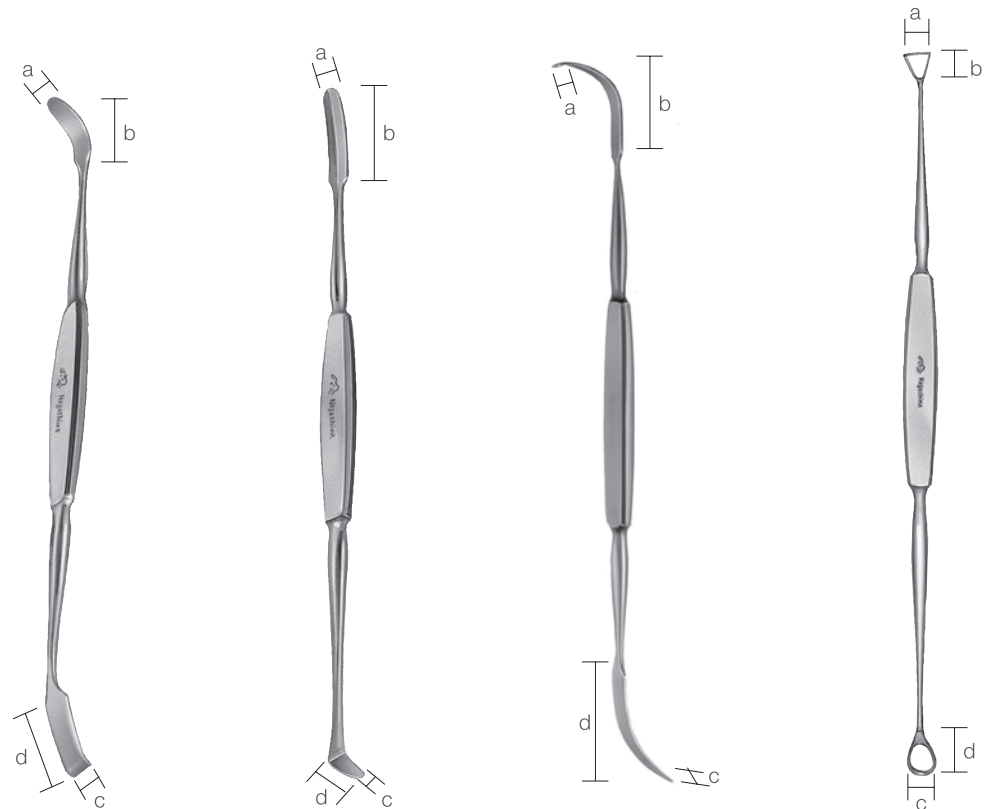

上顎洞粘膜剥離子

<p>10226701 上顎洞粘膜剥離子 キリアン氏 直 全長 192 a 5 b 25</p>	<p>10226702 上顎洞粘膜剥離子 キリアン氏 反 全長 190 a 5 b 28</p>	<p>10226703 上顎洞粘膜剥離子 キリアン氏 微弯 全長 191 a 5 b 20</p>	<p>10226800 上顎洞粘膜剥離子 東大型 全長 208 a 5 b 30</p>	<p>10226900 上顎洞粘膜剥離子 黒須氏 両頭 全長 191 a 5 b 28 c 4.2 d 10</p>	<p>10227000 上顎洞粘膜剥離子 千葉氏 両頭 全長 193 a 5 b 22 c 5 d 28</p>
--	--	---	--	--	--

<p>10227100 上顎洞粘膜剥離子 小野氏 両頭 全長 184 a 5 b 14 c 5 d 15</p>	<p>10227201 上顎洞粘膜剥離子 鳥居氏 両頭 A 全長 188 a 5 b 30 c 5 d 10</p>	<p>10227202 上顎洞粘膜剥離子 鳥居氏 両頭 B 全長 190 a 5 b 25 c 5 d 30</p>	<p>10227300 上顎洞粘膜剥離子 兼 鋭匙 北川氏 両頭 全長 193 a 8.3 b 10 c 7.5 d 10</p>
--	--	--	---