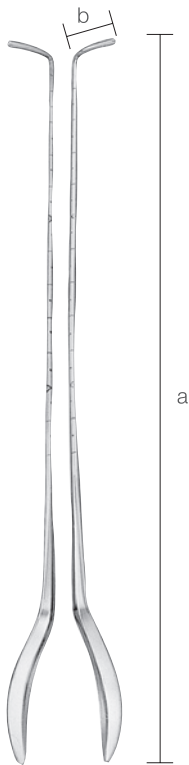

前頭洞洗淨管・上顎洞消息子

10215700
前頭洞洗淨管
キリアン氏 先銀製
a 212 b 1.8

前頭洞洗淨管
黒須氏
a 170

- 10215901
03 b 1.5
- 10215902
02 b 1.7
- 10215904
1 b 2.4
- 10215905
2 b 2.7
- 10215906
3 b 2.9

10216100
前頭洞洗淨管
アンドレー氏 先銀製
a 153 b 3.4

上顎洞消息子
久保氏
* a 205

- 10214602
中 (15mm) / 左右
b 15
- 10214603
短 (13mm) / 左右
b 13

* 10214700
上顎洞消息子
キリアン氏 左右 11mm
a 205 b 11

10215800
前頭洞消息子
キリアン氏 先銀製
a 225

10216000
前頭洞消息子
アンドレー氏 先銀製

* 左・右単品でも取り扱っております。