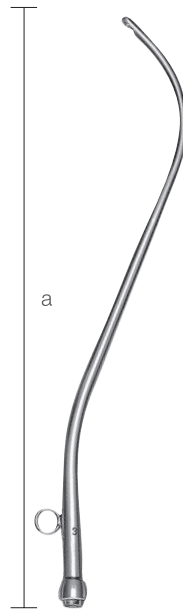

前頭洞洗淨管・上顎洞消息子

10215700
前頭洞洗淨管
キリアン氏 先銀製
a 212 b 1.8

前頭洞洗淨管
黒須氏
a 170

- 10215901
03 b 1.5
- 10215902
02 b 1.7
- 10215904
1 b 2.4
- 10215905
2 b 2.7
- 10215906
3 b 2.9

10216100
前頭洞洗淨管
アンドレー氏 先銀製
a 153 b 3.4

上顎洞消息子
久保氏
* a 205

- 10214602
中 (15mm) / 左右
b 15
- 10214603
短 (13mm) / 左右
b 13

* 10214700
上顎洞消息子
キリアン氏 左右 11mm
a 205 b 11

10215800
前頭洞消息子
キリアン氏 先銀製
a 225

10216000
前頭洞消息子
アンドレー氏 先銀製

* 左・右単品でも取り扱っております。