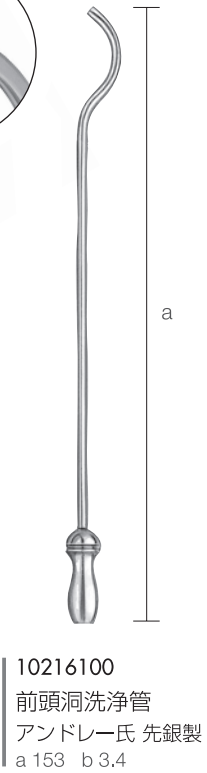

前頭洞洗淨管・上顎洞消息子

10215700
前頭洞洗淨管
キリアン氏 先銀製
a 212 b 1.8

前頭洞洗淨管
黒須氏
a 170

- 10215901
03 b 1.5
- 10215902
02 b 1.7
- 10215904
1 b 2.4
- 10215905
2 b 2.7
- 10215906
3 b 2.9

10216100
前頭洞洗淨管
アンドレー氏 先銀製
a 153 b 3.4

上顎洞消息子
久保氏
* a 205

- 10214602
中 (15mm) / 左右
b 15
- 10214603
短 (13mm) / 左右
b 13

* 10214700
上顎洞消息子
キリアン氏 左右 11mm
a 205 b 11

10215800
前頭洞消息子
キリアン氏 先銀製
a 225

10216000
前頭洞消息子
アンドレー氏 先銀製

* 左・右単品でも取り扱っております。