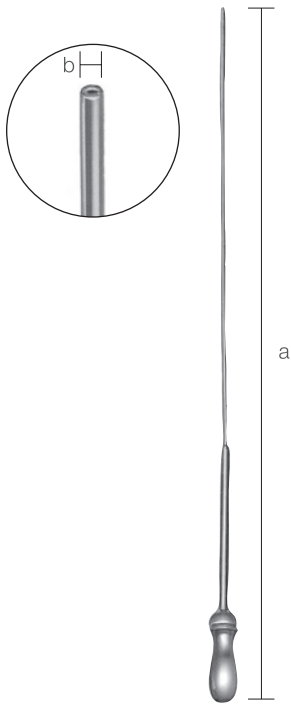

前頭洞洗淨管・上顎洞消息子

10215700
前頭洞洗淨管
キリアン氏 先銀製
a 212 b 1.8

前頭洞洗淨管
黒須氏
a 170

- 10215901
03 b 1.5
- 10215902
02 b 1.7
- 10215904
1 b 2.4
- 10215905
2 b 2.7
- 10215906
3 b 2.9

10216100
前頭洞洗淨管
アンドレー氏 先銀製
a 153 b 3.4

上顎洞消息子
久保氏
* a 205

- 10214602
中 (15mm) / 左右
b 15
- 10214603
短 (13mm) / 左右
b 13

* 10214700
上顎洞消息子
キリアン氏 左右 11mm
a 205 b 11

10215800
前頭洞消息子
キリアン氏 先銀製
a 225

10216000
前頭洞消息子
アンドレー氏 先銀製

* 左・右単品でも取り扱っております。