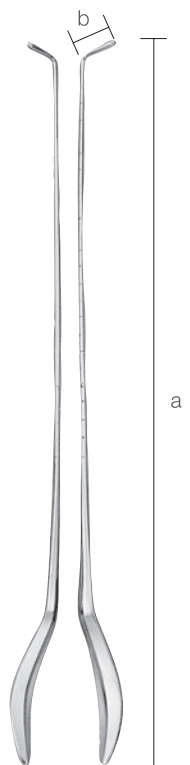

前頭洞洗淨管・上顎洞消息子

10215700
前頭洞洗淨管
キリアン氏 先銀製
a 212 b 1.8

前頭洞洗淨管
黒須氏
a 170

- 10215901
03 b 1.5
- 10215902
02 b 1.7
- 10215904
1 b 2.4
- 10215905
2 b 2.7
- 10215906
3 b 2.9

10216100
前頭洞洗淨管
アンドレー氏 先銀製
a 153 b 3.4

上顎洞消息子
久保氏
* a 205

- 10214602
中 (15mm) / 左右
b 15
- 10214603
短 (13mm) / 左右
b 13

* 10214700
上顎洞消息子
キリアン氏 左右 11mm
a 205 b 11

10215800
前頭洞消息子
キリアン氏 先銀製
a 225

10216000
前頭洞消息子
アンドレー氏 先銀製

* 左・右単品でも取り扱っております。