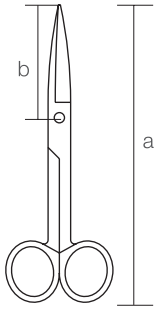

剥離剪刀 北村氏

10235101  
大  
a 148 b 49

10235102  
小  
a 123 b 43

10235105  
直/14.5cm  
a 145

10235103  
反/14.5cm  
a 145

10235300  
反/16cm  
a 160

10235200  
直/16cm  
a 160

甲介後端用切除剪刀 柏原氏

10206701  
左  
a 171 b 55

10206702  
右  
a 171 b 55