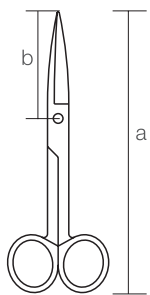

鼻茸絞断器・鼻毛剪刀・鼻用噴霧器

10205500
エニッケ氏
中芯 鼻茸絞断器用
全長 163

10205100
クラウゼ氏
中芯 鼻茸絞断器用
全長 163

10205101
ブリューニングス氏
中芯 鼻茸絞断器用
全長 157

10204900
鼻茸絞断器
エニッケ氏

10205000
鼻茸絞断器
クラウゼ氏

10205001
鼻茸絞断器
クラウゼ氏 ブリューニングス氏型

10205200
絞断線
エニッケ氏・クラウゼ氏 共通
鼻茸絞断器用 1m
0.3mmφ

10205201
絞断輪
ブリューニングス氏
鼻茸絞断器用 (10入)
0.3mmφ

10235800
鼻毛剪刀
a 115 b 33

10203100
鼻用噴霧器
ガラス製 (ゴム球別)

10203200
ゴム球
鼻用噴霧器用