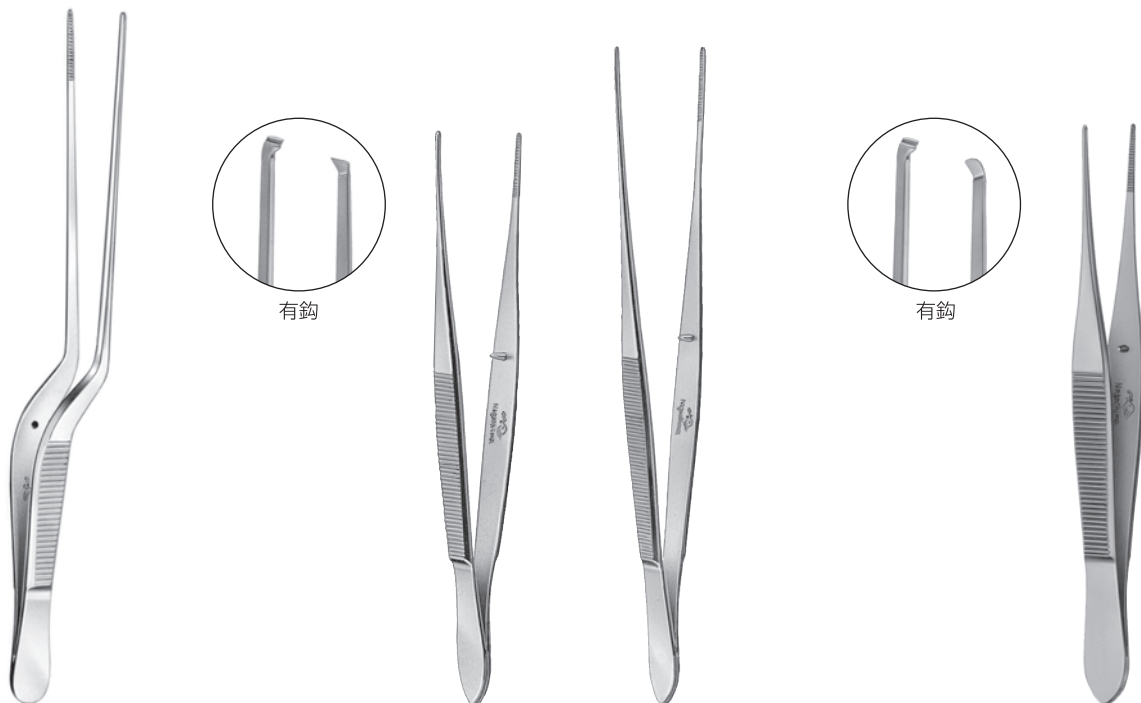

鼻用ピンセット ルーツェ氏  
a 170

- 10202001  
無鉤
- 10202002  
有鉤

鼻用ピンセット 柏原氏  
a 170

- 10202201  
無鉤
- 10202202  
有鉤

10202400  
鼻用ピンセット  
和辻氏  
a 170

10202300  
鼻用ピンセット  
深美氏  
鋭匙状  
a 171

10237100  
篩骨用長ピンセット  
銃鎗状  
a 200

鼻用ピンセット 北村氏

- |  |  |
|--|--|
| <ul style="list-style-type: none"> <li>10234800<br/>無鉤/直/短</li> <li>10234900<br/>有鉤/直/短<br/>a 133</li> </ul> | <ul style="list-style-type: none"> <li>10234500<br/>無鉤/直/長</li> <li>10234700<br/>有鉤/直/長<br/>a 170</li> </ul> |
|--|--|

外科用ピンセット  
a 132

- 10134100  
無鉤
- 10134200  
有鉤