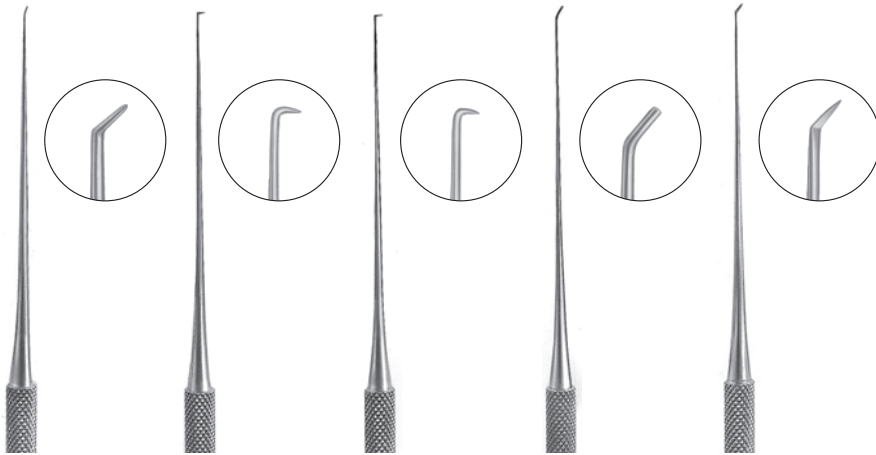

内耳開窓術器械 シェー氏

10153701
切開刀
1
全長 155

10153702
鋭匙
2
全長 148

10153703
剥離子
3 左
全長 160

10153704
剥離子
4 右
全長 160

10153705
ピック
5 鋭
全長 160

10153706
開窓鉤
6 25°
全長 160

10153707
開窓鉤
7
45°
全長 155

10153708
開窓鉤
8
90°
全長 155

10153709
開窓鉤
9
90° 短
全長 155

10153710
斜ピック
10
微鈍
全長 155

10153711
アンテリアクロトミーナイフ
11
微鈍
全長 155

10168800
鈍針
シェー氏
全長 155

10153712
消毒用架台
a 183 b 150