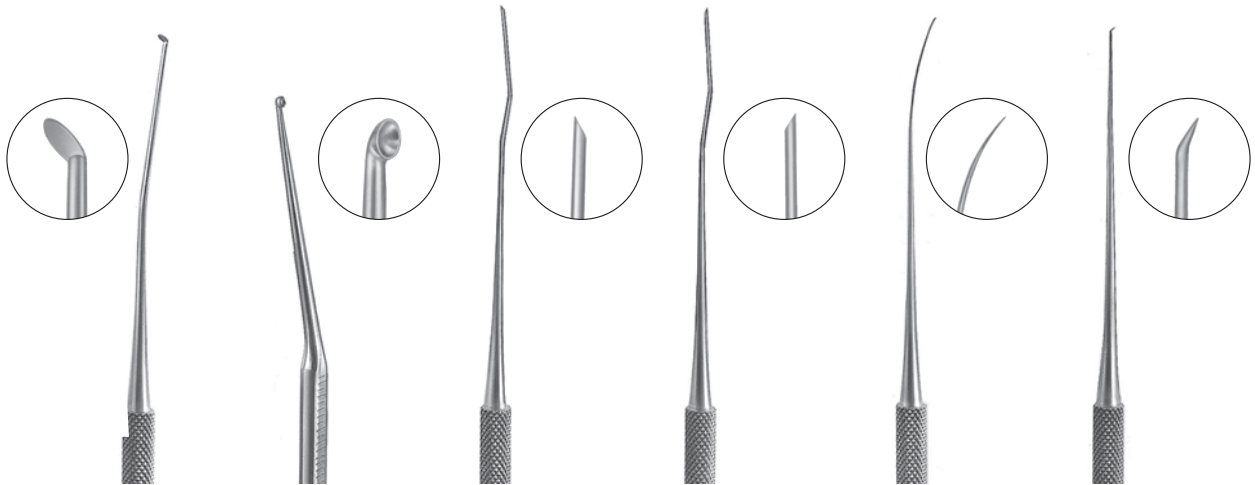

内耳開窓術器械 シェー氏

10153701
切開刀
1
全長 155

10153702
鋭匙
2
全長 148

10153703
剥離子
3 左
全長 160

10153704
剥離子
4 右
全長 160

10153705
ピック
5 鋭
全長 160

10153706
開窓鉤
6 25°
全長 160

10153707
開窓鉤
7
45°
全長 155

10153708
開窓鉤
8
90°
全長 155

10153709
開窓鉤
9
90° 短
全長 155

10153710
斜ピック
10
微鈍
全長 155

10153711
アンテリアクロトミーナイフ
11
微鈍
全長 155

10168800
鈍針
シェー氏
全長 155

10153712
消毒用架台
a 183 b 150