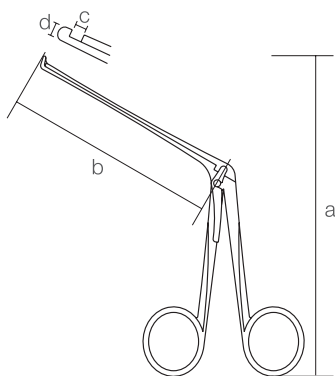

剪刀 シェー氏

10148300
直
a 110 b 78

10148400
右曲
a 115 b 78

10148401
左曲
a 115 b 78

10166800
マリウスニッパー 標準
a 110 b 75 c 3 d 1