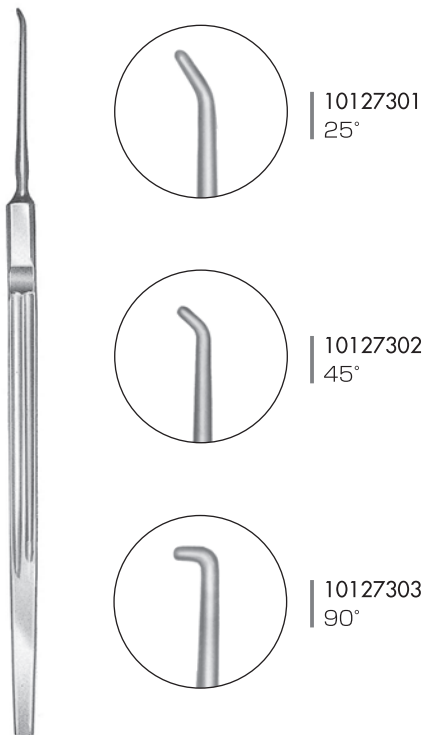

骨探子 和辻氏

- 10129801
大
全長 170 a 4
- 10129802
中
全長 150 a 3
- 10129803
小
全長 135 a 1.5

球付ピック
全長 158 a 1

- 10136970
直 梨地
- 10136971
反 梨地

小鉤 シャンパウ氏
全長 138

- 10127301
25°
- 10127302
45°
- 10127303
90°

脳室鏡

- 10137071
上鼓室鏡
3mm 梨地
a 147 b 3

- 10137173
8mm 梨地
a 140 b 8