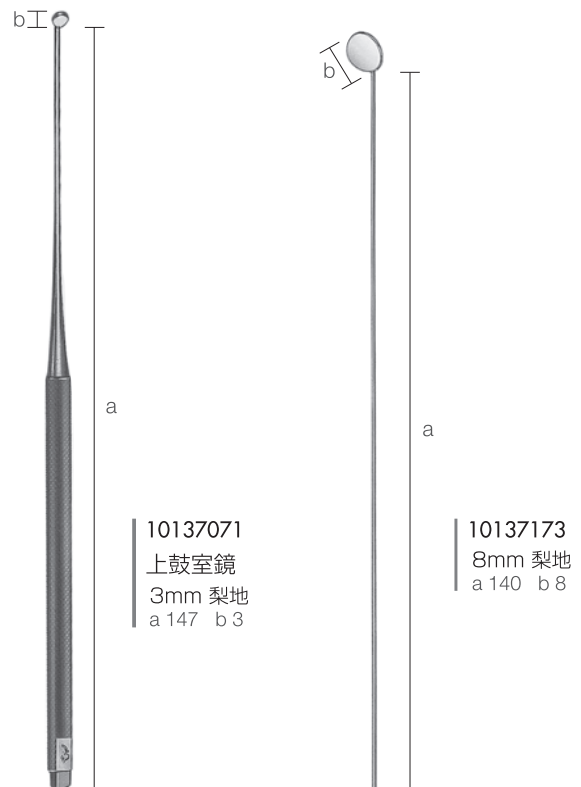

骨探子 和辻氏

- 10129801
大
全長 170 a 4
- 10129802
中
全長 150 a 3
- 10129803
小
全長 135 a 1.5

球付ピック
全長 158 a 1

- 10136970
直 梨地
- 10136971
反 梨地

小鉤 シャンパウ氏
全長 138

- 10127301
25°
- 10127302
45°
- 10127303
90°

脳室鏡

- 10137071
上鼓室鏡
3mm 梨地
a 147 b 3

- 10137173
8mm 梨地
a 140 b 8