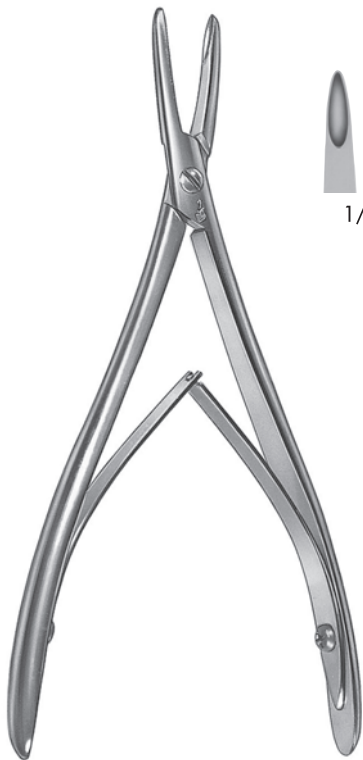

槌骨鉗子 堀口氏

10150800
A
a 148

10150801
B
a 148

10150802
C
a 148

10901800
側頭骨ホルダー
デービス氏・山藤氏