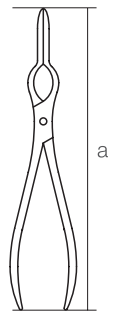

槌骨鉗子 堀口氏

10150800
A
a 148

10150801
B
a 148

10150802
C
a 148

10901800
側頭骨ホルダー
デービス氏・山藤氏