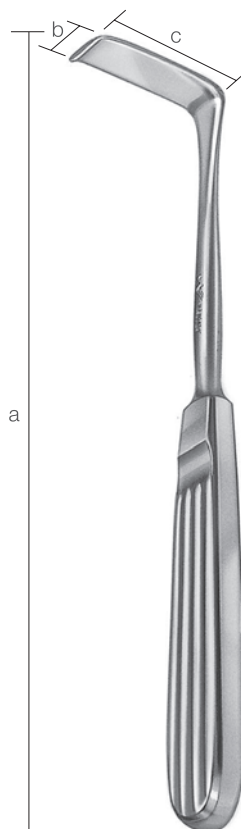

# 骨膜起子・扁平鉤

10128300  
骨膜起子  
キリアン氏  
全長 165 a 25 b 13

骨膜起子 東大改良型  
全長 143

10128201  
巾広  
a 35 b 13

10128202  
巾狭  
a 35 b 9

10127100  
骨膜起子  
ランゲンベック氏  
a 192 b 13 c 17.5

10242000  
骨膜起子  
荻野氏  
全長 144 a 32 b 12

扁平鉤 丸山氏

10126800  
A  
a 183 b 6.5 c 35

10126801  
B  
a 183 b 10 c 35

10126900  
扁平鉤  
ランゲンベック氏  
a 192 b 13.5 c 38