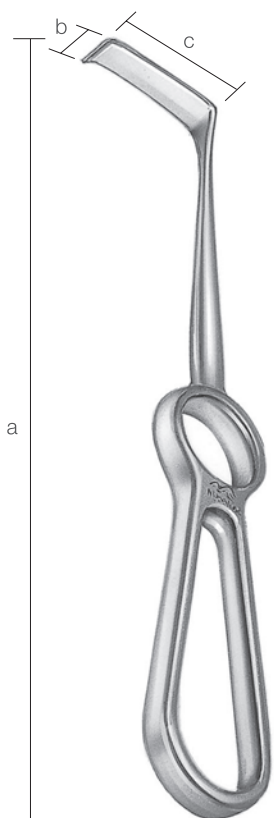

# 骨膜起子・扁平鉤

10128300  
骨膜起子  
キリアン氏  
全長 165 a 25 b 13

骨膜起子 東大改良型  
全長 143

10128201  
巾広  
a 35 b 13

10128202  
巾狭  
a 35 b 9

10127100  
骨膜起子  
ランゲンベック氏  
a 192 b 13 c 17.5

10242000  
骨膜起子  
荻野氏  
全長 144 a 32 b 12

扁平鉤 丸山氏

10126800  
A  
a 183 b 6.5 c 35

10126801  
B  
a 183 b 10 c 35

10126900  
扁平鉤  
ランゲンベック氏  
a 192 b 13.5 c 38