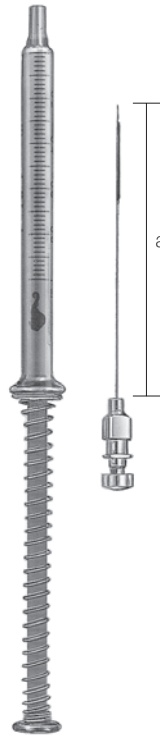

10121800
耳茸絞断器
クラウゼ氏
全長 195

10121900
絞断線 耳茸絞断器用 1m
0.15mm φ

10121802
中芯
クラウゼ氏
全長 105

10122510
中耳膿吸引器
鱈淵氏
乳白色 セット

10122511
ポンプ部 乳白色

10122502
バネ

10122503
二重針
a 195

10119101~4
耳鼻科長鈍針
a 60

	G	外径 mm
10119101	22(1/3)	0.7
10119102	23(1/4)	0.6
10119103	25(1/5)	0.5
10119104	27(1/6)	0.4

造影剤注入針 北村氏
a 37

10238500
1
先端 0.6mm

10238501
2
先端 0.7mm

10238502
3
先端 0.8mm