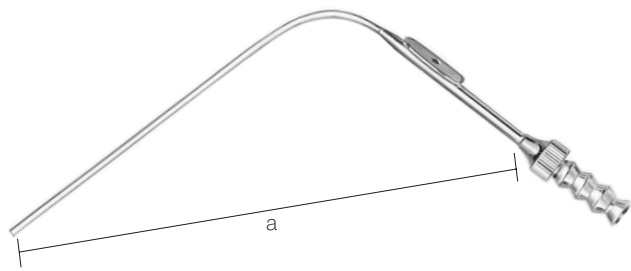

吸引管
ローゼン氏 (基 10g)
a 110

先端外径 φ		
	10501100	1.0
	10501101	1.2
	10501102	1.5
	10501103	1.8
	10501104	2.0

吸引管 女子医大型

10501201
直 / 1.2×35mm
a 35

先端外径 φ		
	10501201	1.2
	10501202	1.2
	10501203	1.5
	10501204	1.2

10501202
直 / 1.2×70mm
a 70

10501203
先曲 / 1.5mm
a 55

10501204
基曲 / 1.2mm
a 65

吸引管

吸引管
フレイザー氏(基 10g)
a 155

先端外径 φ		
03	10145401	1.3
02	10145402	1.5
0	10145403	1.8
1	10145404	2.0
2	10145405	2.3
3	10145406	2.6
4	10145407	3.0
5	10145408	3.4

先端外径 φ		
10145700		2.0