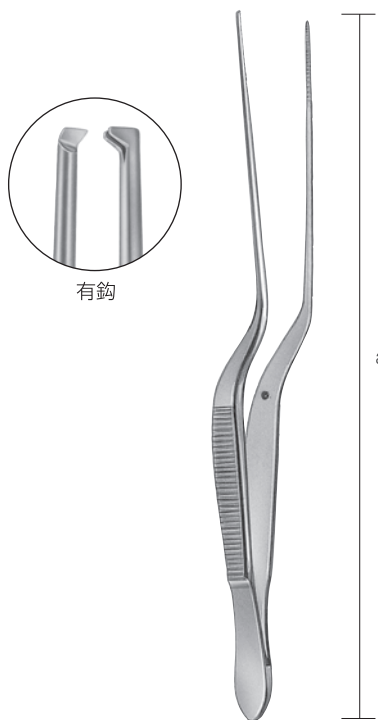

# 耳用ピンセット

耳用ピンセット ルーツェ氏  
a 144

- 10117000 無鉤
- 10117100 有鉤
- 10117001 無鉤/極細

耳用ピンセット 柏原氏  
a 140

- 10117200 無鉤
- 10117300 有鉤

耳用繊細ピンセット  
a 132

- 10145200 無鉤
- 10145300 有鉤

ピンセット アドソン氏  
a 125

- 10175000 無鉤
- 10175001 有鉤

ピンセット マッカンド氏  
a 155

- 10175100 無鉤
- 10175101 有鉤

10117400  
耳用ピンセット  
和辻氏  
a 137

10117500  
耳用ピンセット  
深美氏 鋭匙状  
a 140

ピンセット 村上氏

10172801  
大  
a 100

10172802  
小  
a 100

10149400  
耳小骨把持ピンセット  
麦粒状  
a 128