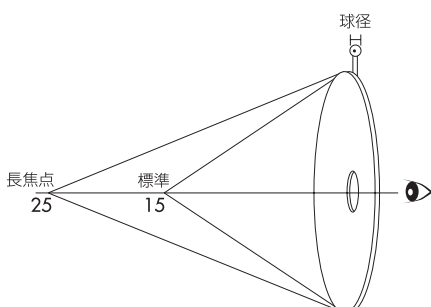

* 額帯 5cm 長は別途お問い合わせ下さい。

- 10100900 額帯反射鏡 キリアン氏
- 10100902 額帯 キリアン氏 横止式大玉用

- 10100500 反射鏡 8.2cm 小玉用
- 10100501 反射鏡 8.2cm 大玉用
- 10100502 反射鏡 8.2cm 小玉用 / 長焦点
- 10100503 反射鏡 8.2cm 大玉用 / 長焦点
- 10100600 反射鏡 9.1cm 小玉用
- 10100601 反射鏡 9.1cm 大玉用 キリアン氏 反射鏡 共通
- 10100602 反射鏡 9.1cm 小玉用 / 長焦点
- 10100603 反射鏡 9.1cm 大玉用 / 長焦点

帯巾 mm	
巾狭	20
巾広	30
横止式	30

鏡径 cm	球径 φ		焦点距離 cm	
	小玉	大玉	標準	長焦点
8.2	7.5	9.5	15	25
9.1	7.5	9.5	15	25

- 10107400 額帯パット
- 巾狭用
- モルトブレイン両面テープ付
- a 20 b 40

- 10107401 額帯パット
- 巾広用
- モルトブレイン両面テープ付
- a 30 b 50

- 10107402 額帯パット
- 横止式用 ウレタン製
- (マジックテープ対応)
- a 30 b 50