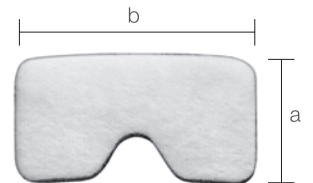

* 額帯 5cm 長は別途お問い合わせ下さい。

- 10100900 額帯反射鏡 キリアン氏
- 10100902 額帯 キリアン氏 横止式大玉用

- 10100500 反射鏡 8.2cm 小玉用
- 10100501 反射鏡 8.2cm 大玉用
- 10100502 反射鏡 8.2cm 小玉用 / 長焦点
- 10100503 反射鏡 8.2cm 大玉用 / 長焦点
- 10100600 反射鏡 9.1cm 小玉用
- 10100601 反射鏡 9.1cm 大玉用 キリアン氏 反射鏡 共通
- 10100602 反射鏡 9.1cm 小玉用 / 長焦点
- 10100603 反射鏡 9.1cm 大玉用 / 長焦点

帯巾 mm	
巾狭	20
巾広	30
横止式	30

鏡径 cm	球径 φ		焦点距離 cm	
	小玉	大玉	標準	長焦点
8.2	7.5	9.5	15	25
9.1	7.5	9.5	15	25

- 10107400 額帯パット
- 巾狭用
- モルトブレイン両面テープ付
- a 20 b 40

- 10107401 額帯パット
- 巾広用
- モルトブレイン両面テープ付
- a 30 b 50

- 10107402 額帯パット
- 横止式用 ウレタン製
- (マジックテープ対応)
- a 30 b 50

- 10107300 額帯パット
- 巾広用 ウレタン製
- (マジックテープ対応)
- a 30 b 50

- 10107502 額帯マジックテープ
- 横止式用
- a 25 b 50