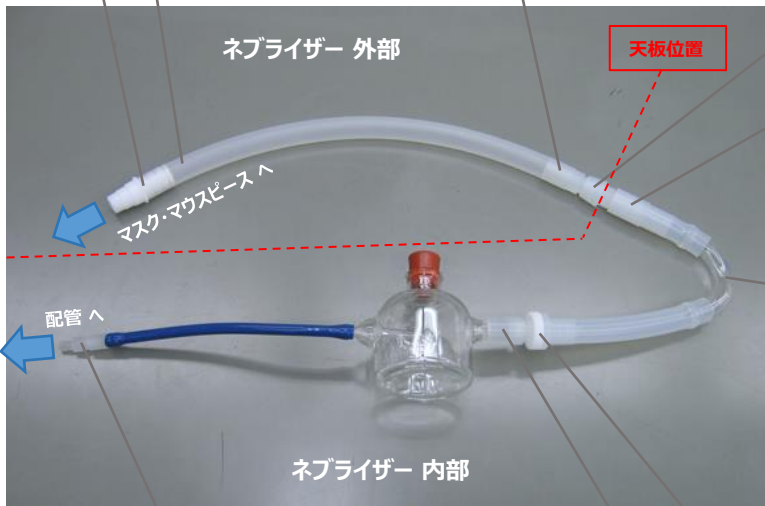

ネブライザーアダプター

10605300 アダプター
ネブライザー用 三段 白

10605702 逆止弁
ネブライザー用 小 白

20150600 外部パネル側 噴霧口アダプター
ルミエール/パネル側噴霧口用 #2

オートクレーブ対応

20150601 Oリング
外部パネル側噴霧口アダプター用 #2

20150102 外部ホース 1人分
薬液式ネブライザー用 (15×20) 400mm

オートクレーブ対応

20150500
外部パネル側 ホース口 アダプター
ルミエール/パネル側ホース口用 #1

オートクレーブ対応

20150303 内部パネル側
ホース口 アダプター #3

オートクレーブ対応

20150311 内部ホース 曲ガラス管付
アダプターなし [シリコン]

オートクレーブ対応

20150304
内部パネル側
噴霧瓶差込ホース口アダプター #4

オートクレーブ対応